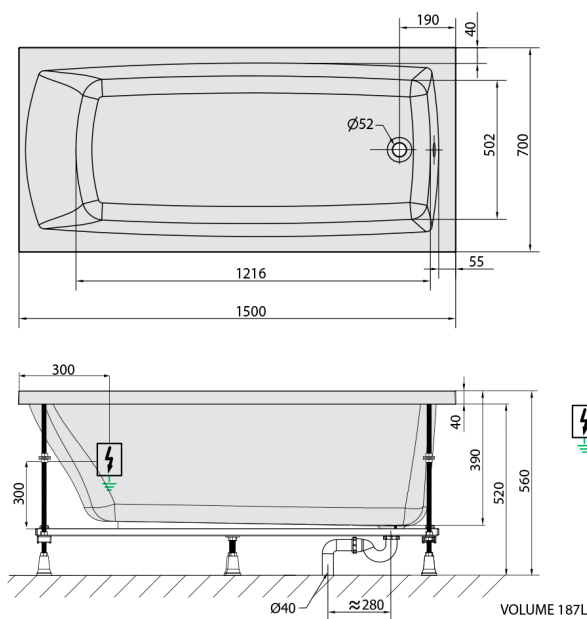

LILY hydromasážní vana, 150x70x39cm, Highline Hydro, chrom

Objednací kód: 72273.5010

Rozměry

Délka: 1500 mm
 Šířka: 700 mm
 Výška: 390 mm
 Objem: 187 l

Parametry

Barva: Bílá
 Materiál: Akrylát
 Záruka: 2 roky

Technický list

Electric cable 3x2,5mm²
 Length 2m from the wall
 ⚡ Elektrický kabel 3x2,5mm²
 Délka kabelu ze zdi 2m

Electrical Characteristic:
 Tension: 220-230V/50Hz
 Max. power consumption: 1200W
 Electric protection: residual-current device 30mA