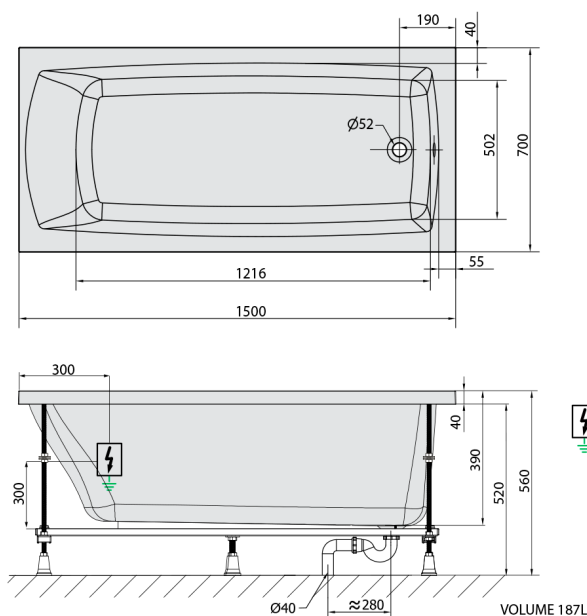

LILY hydromasážní vana, 150x70x39cm, Attraction Hydro-Air, chrom

Objednací kód: 72273.4010

Rozměry

Délka: 1500 mm
 Šířka: 700 mm
 Výška: 390 mm
 Objem: 187 l

Parametry

Barva: Bílá
 Materiál: Akrylát
 Záruka: 2 roky

Technický list

Electric cable 3x2,5mm²
 Length 2m from the wall
 Elektrický kabel 3x2,5mm²
 Délka kabelu ze zdi 2m

Electrical Characteristic:
 Tension: 220-230V/50Hz
 Max. power consumption: 1200W
 Electric protection: residual-current device 30mA