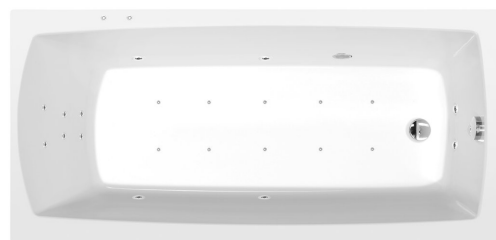

LILY hydromasážní vana, 150x70x39cm, Attraction Hydro-Air, chrom

Objednací kód: 72273.4010

Rozměry

Délka: 1500 mm
 Šířka: 700 mm
 Výška: 390 mm
 Objem: 187 l

Parametry

Barva: Bílá
 Materiál: Akrylát
 Záruka: 2 roky

Technický list

Electric cable 3x2,5mm²
 Length 2m from the wall
 Elektrický kabel 3x2,5mm²
 Délka kabelu ze zdi 2m

Electrical Characteristic:
 Tension: 220-230V/50Hz
 Max. power consumption: 1200W
 Electric protection: residual-current device 30mA