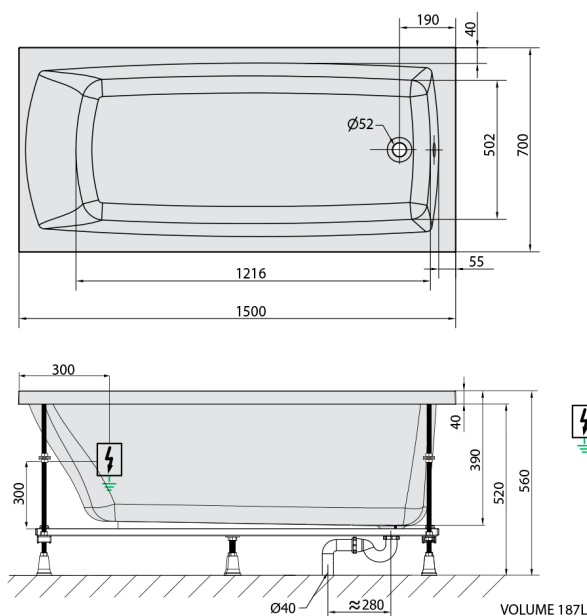

LILY hydromasážní vana, 150x70x39cm, Attraction Hydro, chrom

Objednací kód: 72273.3010

Rozměry

Délka: 1500 mm
 Šířka: 700 mm
 Výška: 390 mm
 Objem: 187 l

Parametry

Barva: Bílá
 Materiál: Akrylát
 Záruka: 2 roky

Technický list

Electric cable 3x2,5mm²
 Length 2m from the wall
 ⚡ Elektrický kabel 3x2,5mm²
 Délka kabelu ze zdi 2m

Electrical Characteristic:
 Tension: 220-230V/50Hz
 Max. power consumption: 1200W
 Electric protection: residual-current device 30mA