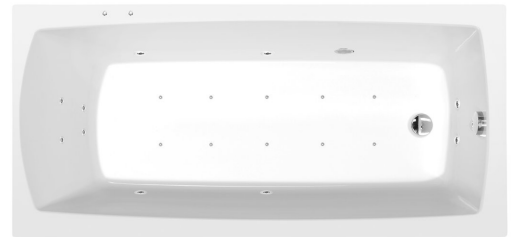

LILY hydromasážní vana, 150x70x39cm, Active Hydro-Air, chrom

Objednací kód: 72273.2010

Rozměry

Délka: 1500 mm
 Šířka: 700 mm
 Výška: 390 mm
 Objem: 187 l

Parametry

Barva: Bílá
 Materiál: Akrylát
 Záruka: 2 roky

Technický list

Electric cable 3x2,5mm²
 Length 2m from the wall
 Elektrický kabel 3x2,5mm²
 Délka kabelu ze zdi 2m

Electrical Characteristic:
 Tension: 220-230V/50Hz
 Max. power consumption: 1200W
 Electric protection: residual-current device 30mA