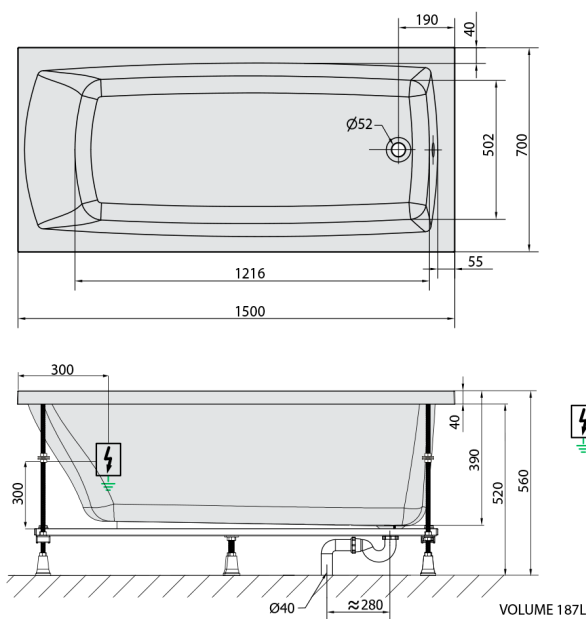

LILY hydromasážní vana, 150x70x39cm, Active Hydro-Air, chrom

Objednací kód: 72273.2010

Rozměry

Délka: 1500 mm
 Šířka: 700 mm
 Výška: 390 mm
 Objem: 187 l

Parametry

Barva: Bílá
 Materiál: Akrylát
 Záruka: 2 roky

Technický list

Electric cable 3x2,5mm²
 Length 2m from the wall
 Elektrický kabel 3x2,5mm²
 Délka kabelu ze zdi 2m

Electrical Characteristic:
 Tension: 220-230V/50Hz
 Max. power consumption: 1200W
 Electric protection: residual-current device 30mA