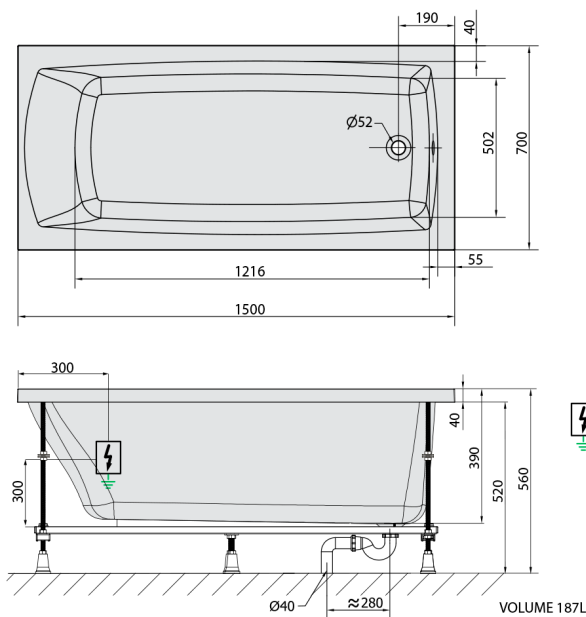

LILY hydromasážní vana, 150x70x39cm, Active Hydro, chrom

Objednací kód: 72273.1010

Rozměry

Délka: 1500 mm
 Šířka: 700 mm
 Výška: 390 mm
 Objem: 187 l

Parametry

Barva: Bílá
 Materiál: Akrylát
 Záruka: 2 roky

Technický list

Electric cable 3x2,5mm²
 Length 2m from the wall
 Elektrický kabel 3x2,5mm²
 Délka kabelu ze zdi 2m

Electrical Characteristic:
 Tension: 220-230V/50Hz
 Max. power consumption: 1200W
 Electric protection: residual-current device 30mA