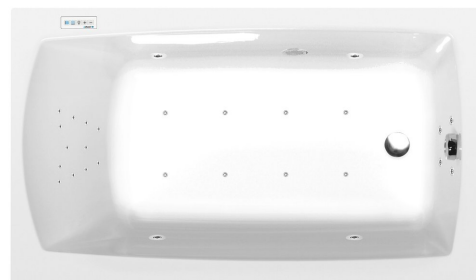

## LILY hydromasážní vana, 140x70x39cm, Highline Hydro-Air, chrom

Objednací kód: 72201.6010

### Rozměry

Délka: 1400 mm  
 Šířka: 700 mm  
 Výška: 390 mm  
 Objem: 173 l

### Parametry

Barva: Bílá  
 Materiál: Akrylát  
 Záruka: 2 roky