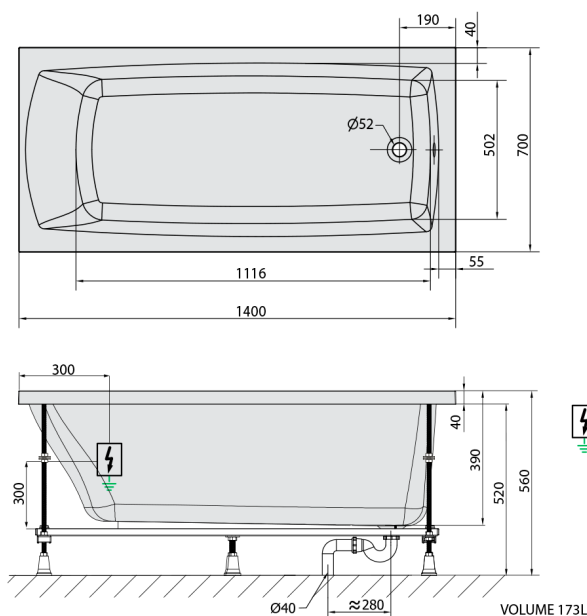

## LILY hydromasážní vana, 140x70x39cm, Highline Hydro-Air, chrom

Objednací kód: 72201.6010

### Rozměry

Délka: 1400 mm  
 Šířka: 700 mm  
 Výška: 390 mm  
 Objem: 173 l

### Technický list

 Electric cable 3x2,5mm<sup>2</sup>  
 Length 2m from the wall  
 Elektrický kabel 3x2,5mm<sup>2</sup>  
 Délka kabelu ze zdi 2m  
 Electrical Characteristic:  
 Tension: 220-230V/50Hz  
 Max. power consumption: 1200W  
 Electric protection: residual-current device 30mA  
 Elektrické vlastnosti:  
 Napětí: 220-230V/50Hz  
 Max. spotřeba: 1200W  
 Elektrické jištění: proudový chránič 30mA