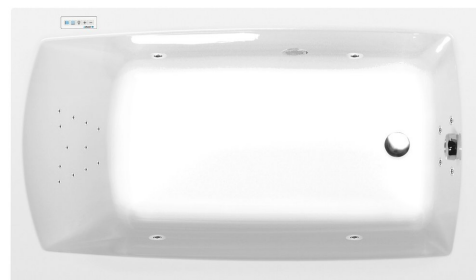

## LILY hydromasážní vana, 140x70x39cm, Highline Hydro, chrom

Objednací kód: 72201.5010

### Rozměry

Délka: 1400 mm  
 Šířka: 700 mm  
 Výška: 390 mm  
 Objem: 173 l

### Parametry

Barva: Bílá  
 Materiál: Akrylát  
 Záruka: 2 roky