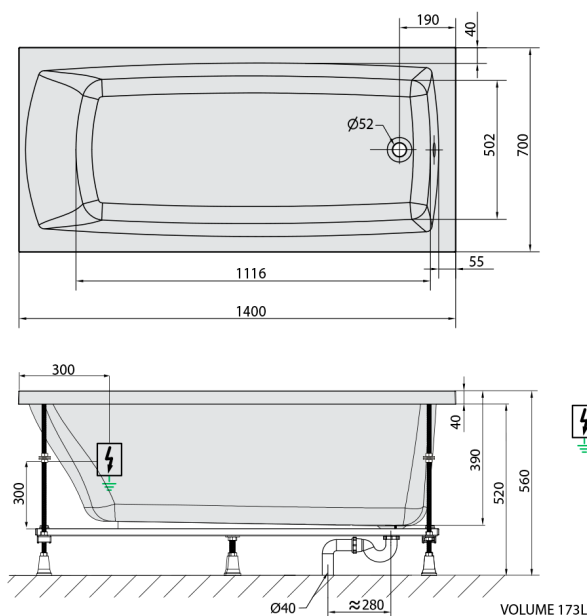

## LILY hydromasážní vana, 140x70x39cm, Highline Hydro, chrom

Objednací kód: 72201.5010

### Rozměry

Délka: 1400 mm  
 Šířka: 700 mm  
 Výška: 390 mm  
 Objem: 173 l

### Technický list

Electric cable 3x2,5mm<sup>2</sup>  
 Length 2m from the wall  
 Elektrický kabel 3x2,5mm<sup>2</sup>  
 Délka kabelu ze zdi 2m

Electrical Characteristic:  
 Tension: 220-230V/50hz  
 Max. power consumption: 1200W  
 Electric protection: residual-current device 30mA