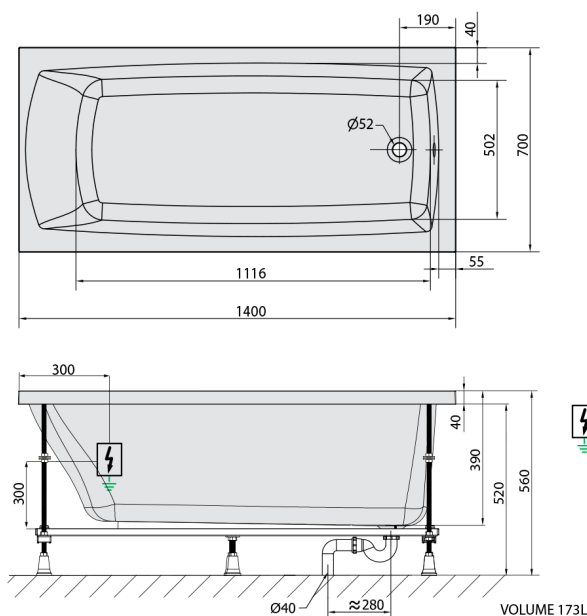

## LILY hydromasážní vana, 140x70x39cm, Attraction Hydro-Air, chrom

Objednací kód: 72201.4010

### Rozměry

Délka: 1400 mm  
 Šířka: 700 mm  
 Výška: 390 mm  
 Objem: 173 l

### Technický list

Electric cable 3x2,5mm<sup>2</sup>  
 Length 2m from the wall  
 ⚡ Elektrický kabel 3x2,5mm<sup>2</sup>  
 Délka kabelu ze zdi 2m

Electrical Characteristic:  
 Tension: 220-230V/50Hz  
 Max. power consumption: 1200W  
 Electric protection: residual-current device 30mA