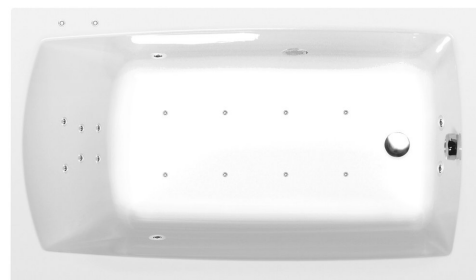

## LILY hydromasážní vana, 140x70x39cm, Attraction Hydro-Air, chrom

Objednací kód: 72201.4010

### Rozměry

Délka: 1400 mm  
 Šířka: 700 mm  
 Výška: 390 mm  
 Objem: 173 l

### Parametry

Barva: Bílá  
 Materiál: Akrylát  
 Záruka: 2 roky