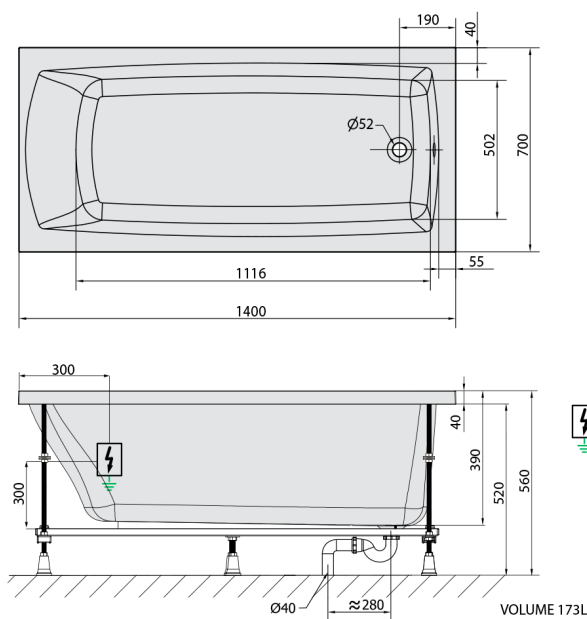

## LILY hydromasážní vana, 140x70x39cm, Attraction Hydro, chrom

Objednací kód: 72201.3010

### Rozměry

Délka: 1400 mm  
 Šířka: 700 mm  
 Výška: 390 mm  
 Objem: 173 l

### Technický list

Electric cable 3x2,5mm<sup>2</sup>  
 Length 2m from the wall  
 ⚡ Elektrický kabel 3x2,5mm<sup>2</sup>  
 Délka kabelu ze zdi 2m

Electrical Characteristic:  
 Tension: 220-230V/50Hz  
 Max. power consumption: 1200W  
 Electric protection: residual-current device 30mA