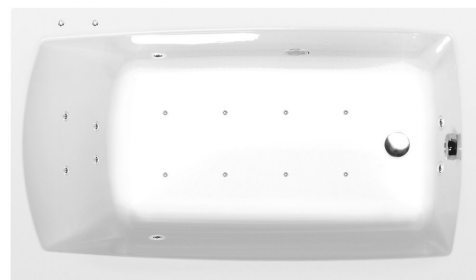

## LILY hydromasážní vana, 140x70x39cm, Active Hydro-Air, chrom

Objednací kód: 72201.2010

### Rozměry

Délka: 1400 mm  
 Šířka: 700 mm  
 Výška: 390 mm  
 Objem: 173 l

### Parametry

Barva: Bílá  
 Materiál: Akrylát  
 Záruka: 2 roky