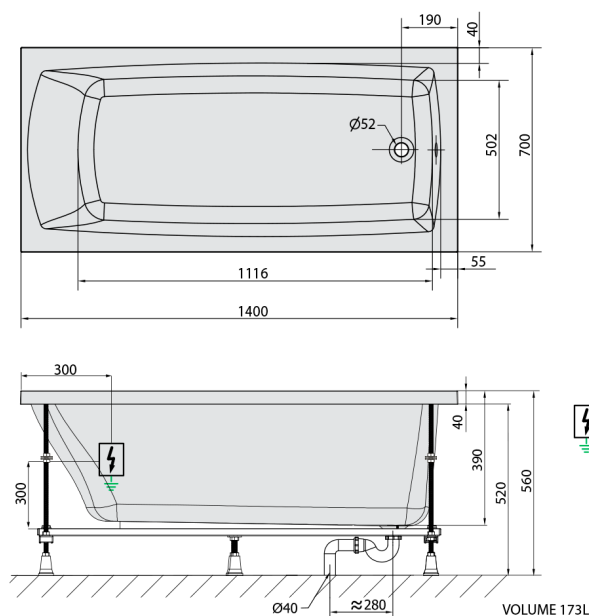

## LILY hydromasážní vana, 140x70x39cm, Active Hydro-Air, chrom

Objednací kód: 72201.2010

### Rozměry

Délka: 1400 mm  
 Šířka: 700 mm  
 Výška: 390 mm  
 Objem: 173 l

### Technický list

Electric cable 3x2,5mm<sup>2</sup>  
 Length 2m from the wall  
 Elektrický kabel 3x2,5mm<sup>2</sup>  
 Délka kabelu ze zdi 2m

Electrical Characteristic:  
 Tension: 220-230V/50Hz  
 Max. power consumption: 1200W  
 Electric protection: residual-current device 30mA