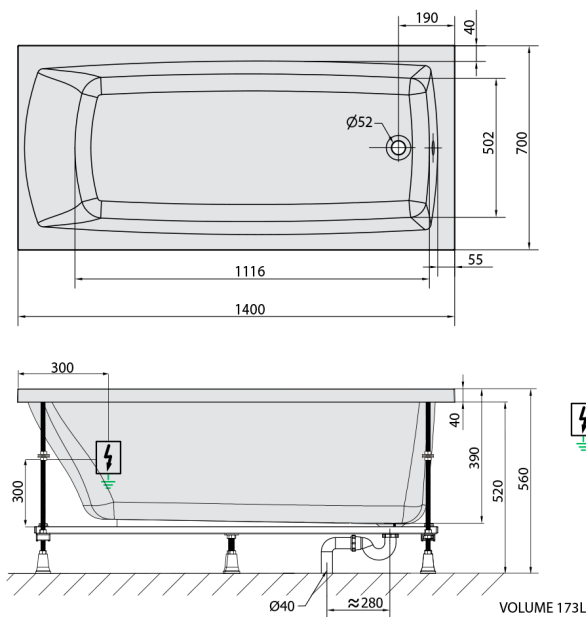

LILY hydromasážní vana, 140x70x39cm, Active Hydro, chrom

Objednací kód: 72201.1010

Rozměry

Délka: 1400 mm
 Šířka: 700 mm
 Výška: 390 mm
 Objem: 173 l

Parametry

Barva: Bílá
 Materiál: Akrylát
 Záruka: 2 roky

Technický list

 Electric cable 3x2,5mm²
 Length 2m from the wall
 Elektrický kabel 3x2,5mm²
 Délka kabelu ze zdi 2m
 Electrical Characteristic:
 Tension: 220-230V/50Hz
 Max. power consumption: 1200W
 Electric protection: residual-current device 30mA
 Elektrické vlastnosti:
 Napětí: 220-230V/50Hz
 Max. spotřeba: 1200W
 Elektrické jištění: proudový chránič 30mA