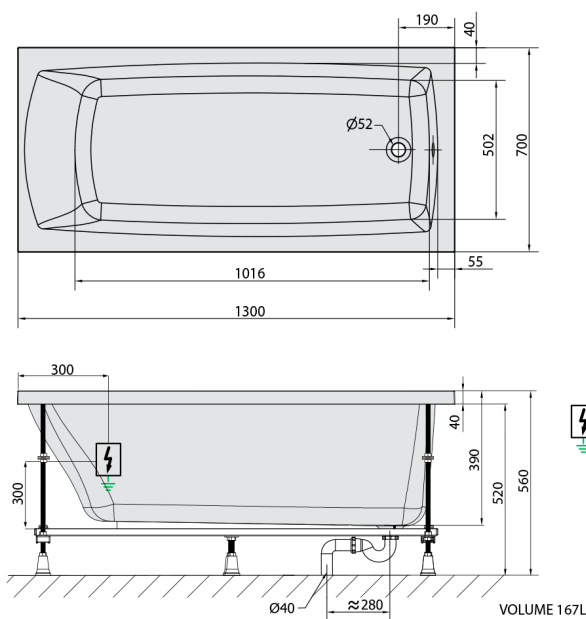

## LILY hydromasážní vana, 130x70x39cm, Highline Hydro-Air, chrom

Objednací kód: 77511.6010

### Rozměry

Délka: 1300 mm  
 Šířka: 700 mm  
 Výška: 390 mm  
 Objem: 167 l

### Technický list

Electric cable 3x2,5mm<sup>2</sup>  
 Length 2m from the wall  
 ⚡ Elektrický kabel 3x2,5mm<sup>2</sup>  
 Délka kabelu ze zdi 2m

Electrical Characteristic:  
 Tension: 220-230V/50hz  
 Max. power consumption: 1200W  
 Electric protection: residual-current device 30mA