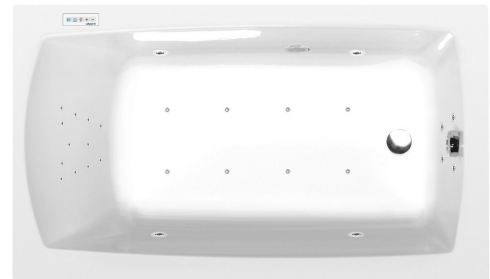

## LILY hydromasážní vana, 130x70x39cm, Highline Hydro-Air, chrom

Objednací kód: 77511.6010

### Rozměry

Délka: 1300 mm  
 Šířka: 700 mm  
 Výška: 390 mm  
 Objem: 167 l

### Parametry

Barva: Bílá  
 Materiál: Akrylát  
 Záruka: 2 roky