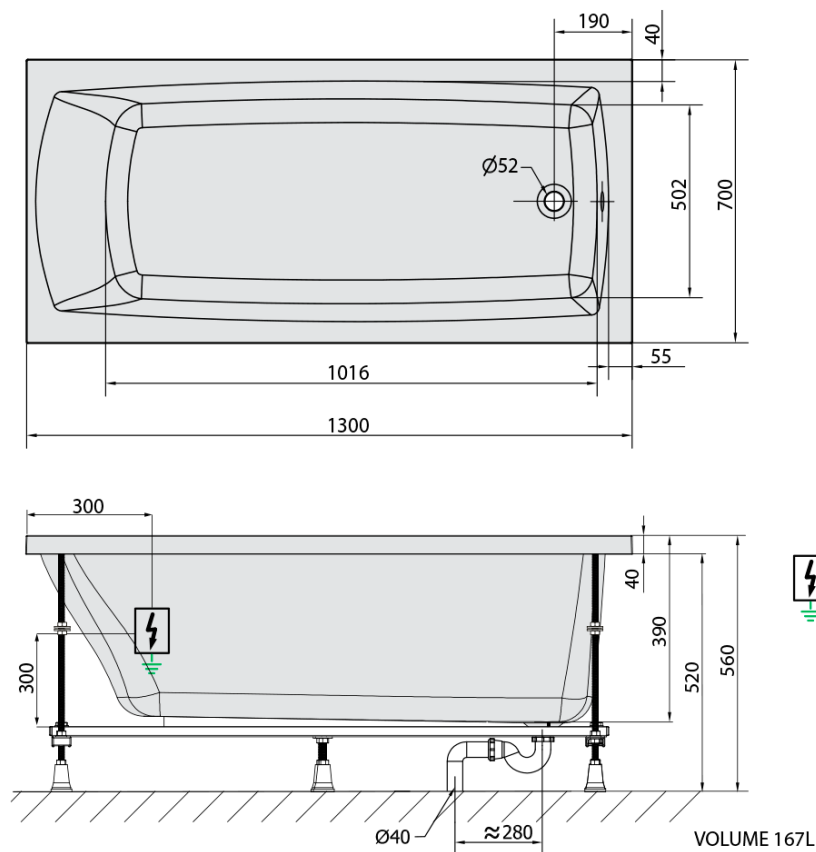

## Rozměry

Délka: 1300 mm  
Šířka: 700 mm  
Výška: 390 mm  
Objem: 167 l

## Parametry

Záruka: 2 roky  
Hmotnost / ks: 33.41 kg  
Balení: 1 ks  
Barva: Bílá  
Jiné barevné provedení: Dle vzorníku  
Materiál: Akrylát  
Tvar: Obdélníkové  
Instalace: Vestavná (k obezdění)  
Průměr odpadu: 52 mm  
Masážní systém: HIGHLINE HYDRO

## Technický list

Electric cable 3x2,5mm<sup>2</sup>  
Length 2m from the wall

Elektrický kabel 3x2,5mm<sup>2</sup>  
Délka kabelu ze zdi 2m

Electrical Characteristic:  
Tension: 220-230V/50hz  
Max. power consumption: 1200W  
Electric protection: residual-current device 30mA