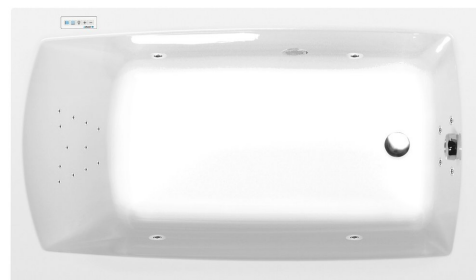

LILY hydromasážní vana, 130x70x39cm, Highline Hydro, chrom

Objednací kód: 77511.5010

Rozměry

Délka: 1300 mm
 Šířka: 700 mm
 Výška: 390 mm
 Objem: 167 l

Parametry

Barva: Bílá
 Materiál: Akrylát
 Záruka: 2 roky

Technický list

Electric cable 3x2,5mm²
 Length 2m from the wall
 ⚡ Elektrický kabel 3x2,5mm²
 Délka kabelu ze zdi 2m

Electrical Characteristic:
 Tension: 220-230V/50hz
 Max. power consumption: 1200W
 Electric protection: residual-current device 30mA