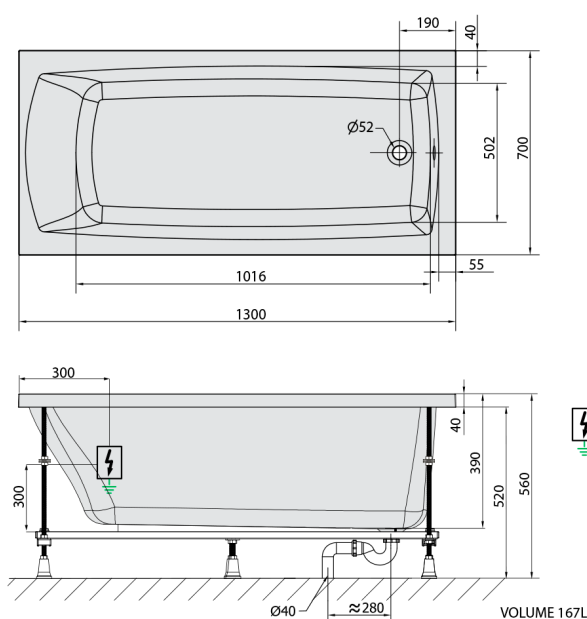

LILY hydromasážní vana, 130x70x39cm, Highline Hydro, chrom

Objednací kód: 77511.5010

Rozměry

Délka: 1300 mm
 Šířka: 700 mm
 Výška: 390 mm
 Objem: 167 l

Parametry

Barva: Bílá
 Materiál: Akrylát
 Záruka: 2 roky

Technický list

Electric cable 3x2,5mm²
 Length 2m from the wall
 ⚡ Elektrický kabel 3x2,5mm²
 Délka kabelu ze zdi 2m

Electrical Characteristic:
 Tension: 220-230V/50hz
 Max. power consumption: 1200W
 Electric protection: residual-current device 30mA