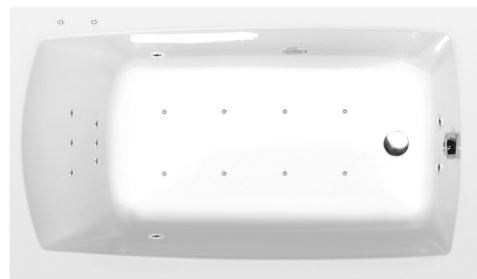

LILY hydromasážní vana, 130x70x39cm, Attraction Hydro-Air, chrom

Objednací kód: 77511.4010

Základní informace

Značka: Polysan
Série: HYDROMASÁŽNÍ SYSTÉMY

Rozměry

Délka: 1300 mm
Šířka: 700 mm
Výška: 390 mm
Objem: 167 l

Parametry

Záruka: 2 roky
Hmotnost / ks: 39.91 kg
Balení: 1 ks
Barva: Bílá
Jiné barevné provedení: Dle vzorníku
Materiál: Akrylát
Tvar: Obdélníkové
Instalace: Vestavná (k obezdění)
Průměr odpadu: 52 mm
Masážní systém: ATTRACTION HYDRO AIR

Doporučujeme přikoupit

1 ks Zvukoizolační samolepící páska k vaně, 3m (Objednací kód: 93400)

Technický list

Electric cable 3x2,5mm²
Length 2m from the wall

Elektrický kabel 3x2,5mm²
Délka kabelu ze zdi 2m