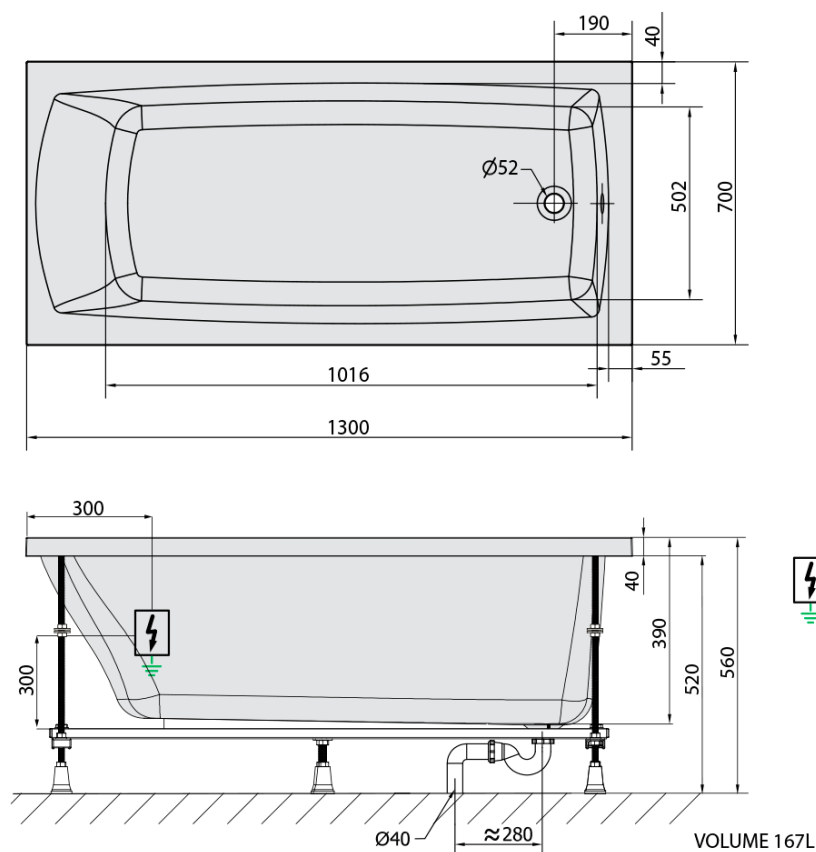

LILY hydromasážní vana, 130x70x39cm, Attraction Hydro-Air, chrom

Objednací kód: 77511.4010

Základní informace

Značka: Polysan
Série: HYDROMASÁŽNÍ SYSTÉMY

Rozměry

Délka: 1300 mm
Šířka: 700 mm
Výška: 390 mm
Objem: 167 l

Parametry

Záruka: 2 roky
Hmotnost / ks: 39.91 kg
Balení: 1 ks
Barva: Bílá
Jiné barevné provedení: Dle vzorníku
Materiál: Akrylát
Tvar: Obdélníkové
Instalace: Vestavná (k obezdění)
Průměr odpadu: 52 mm
Masážní systém: ATTRACTION HYDRO AIR

Doporučujeme přikoupit

1 ks Zvukoizolační samolepící páska k vaně, 3m (Objednací kód: 93400)

Technický list

Electric cable 3x2,5mm²
Length 2m from the wall

Elektrický kabel 3x2,5mm²
Délka kabelu ze zdi 2m