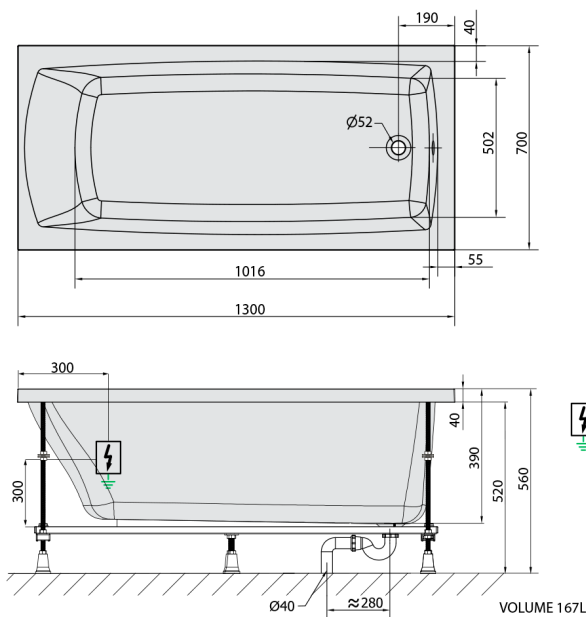

## LILY hydromasážní vana, 130x70x39cm, Attraction Hydro-Air, chrom

Objednací kód: 77511.4010

### Rozměry

Délka: 1300 mm  
 Šířka: 700 mm  
 Výška: 390 mm  
 Objem: 167 l

### Technický list

Electric cable 3x2,5mm<sup>2</sup>  
 Length 2m from the wall  
 Elektrický kabel 3x2,5mm<sup>2</sup>  
 Délka kabelu ze zdi 2m

Electrical Characteristic:  
 Tension: 220-230V/50Hz  
 Max. power consumption: 1200W  
 Electric protection: residual-current device 30mA