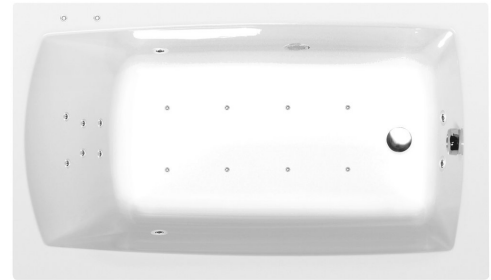

## LILY hydromasážní vana, 130x70x39cm, Attraction Hydro-Air, chrom

Objednací kód: 77511.4010

### Rozměry

Délka: 1300 mm  
 Šířka: 700 mm  
 Výška: 390 mm  
 Objem: 167 l

### Parametry

Barva: Bílá  
 Materiál: Akrylát  
 Záruka: 2 roky