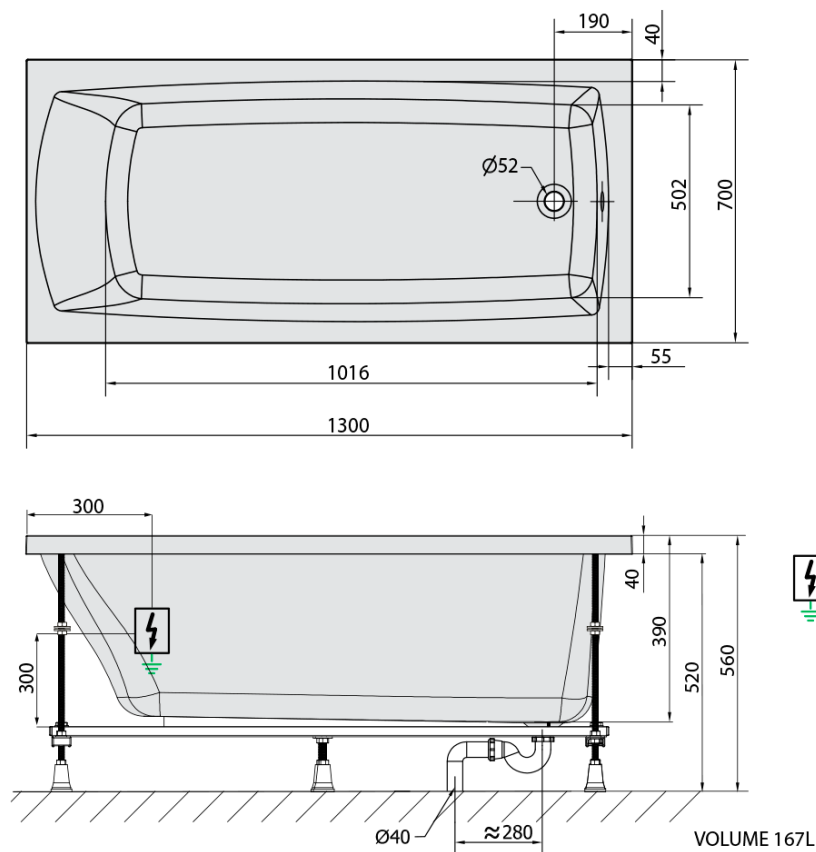

LILY hydromasážní vana, 130x70x39cm, Attraction Hydro, chrom

Objednací kód: 77511.3010

Základní informace

Značka: Polysan
Série: HYDROMASÁŽNÍ SYSTÉMY

Rozměry

Délka: 1300 mm
Šířka: 700 mm
Výška: 390 mm
Objem: 167 l

Parametry

Záruka: 2 roky
Hmotnost / ks: 33.41 kg
Balení: 1 ks
Barva: Bílá
Jiné barevné provedení: Dle vzorníku
Materiál: Akrylát
Tvar: Obdélníkové
Instalace: Vestavná (k obezdění)
Průměr odpadu: 52 mm
Masážní systém: ATTRACTION HYDRO

Doporučujeme přikoupit

1 ks Zvukoizolační samolepící páska k vaně, 3m (Objednací kód: 93400)

Technický list

Electric cable 3x2,5mm²
Length 2m from the wall

Elektrický kabel 3x2,5mm²
Délka kabelu ze zdi 2m