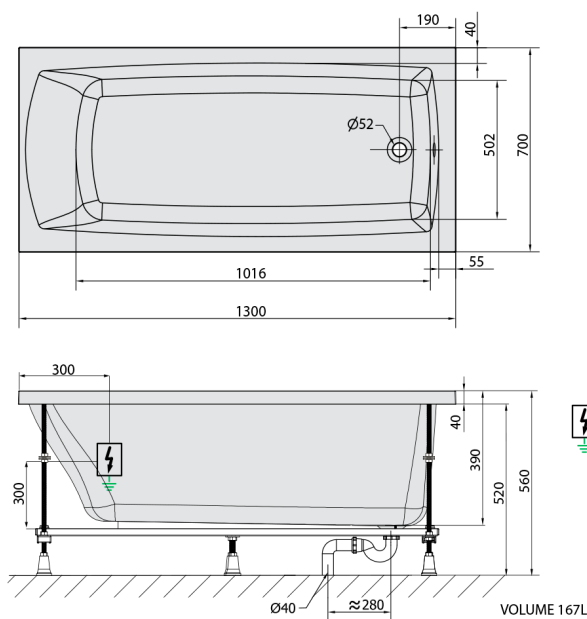

LILY hydromasážní vana, 130x70x39cm, Attraction Hydro, chrom

Objednací kód: 77511.3010

Rozměry

Délka: 1300 mm
 Šířka: 700 mm
 Výška: 390 mm
 Objem: 167 l

Parametry

Barva: Bílá
 Materiál: Akrylát
 Záruka: 2 roky

Technický list

Electric cable 3x2,5mm²
 Length 2m from the wall
 ⚡ Elektrický kabel 3x2,5mm²
 Délka kabelu ze zdi 2m

Electrical Characteristic:
 Tension: 220-230V/50Hz
 Max. power consumption: 1200W
 Electric protection: residual-current device 30mA