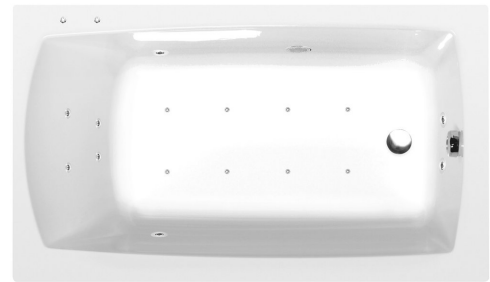

LILY hydromasážní vana, 130x70x39cm, Active Hydro-Air, chrom

Objednací kód: 77511.2010

Rozměry

Délka: 1300 mm
 Šířka: 700 mm
 Výška: 390 mm
 Objem: 167 l

Parametry

Barva: Bílá
 Materiál: Akrylát
 Záruka: 2 roky

Technický list

Electric cable 3x2,5mm²
 Length 2m from the wall
 ⚡ Elektrický kabel 3x2,5mm²
 Délka kabelu ze zdi 2m

Electrical Characteristic:
 Tension: 220-230V/50hz
 Max. power consumption: 1200W
 Electric protection: residual-current device 30mA