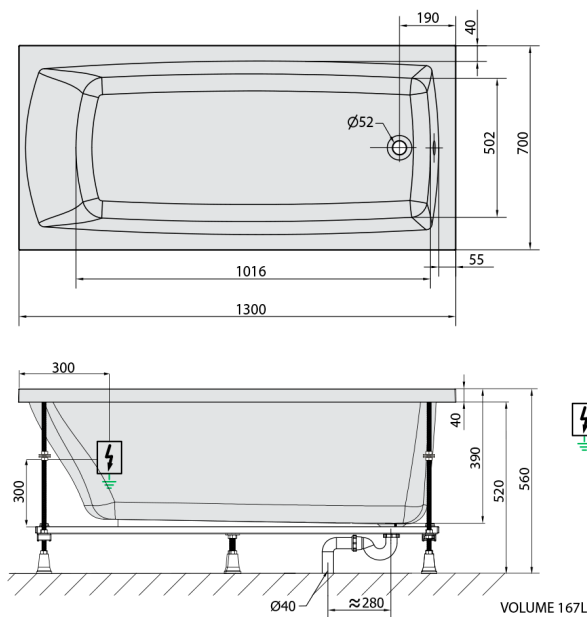

LILY hydromasážní vana, 130x70x39cm, Active Hydro-Air, chrom

Objednací kód: 77511.2010

Rozměry

Délka: 1300 mm
 Šířka: 700 mm
 Výška: 390 mm
 Objem: 167 l

Parametry

Barva: Bílá
 Materiál: Akrylát
 Záruka: 2 roky

Technický list

Electric cable 3x2,5mm²
 Length 2m from the wall
 ⚡ Elektrický kabel 3x2,5mm²
 Délka kabelu ze zdi 2m

Electrical Characteristic:
 Tension: 220-230V/50hz
 Max. power consumption: 1200W
 Electric protection: residual-current device 30mA