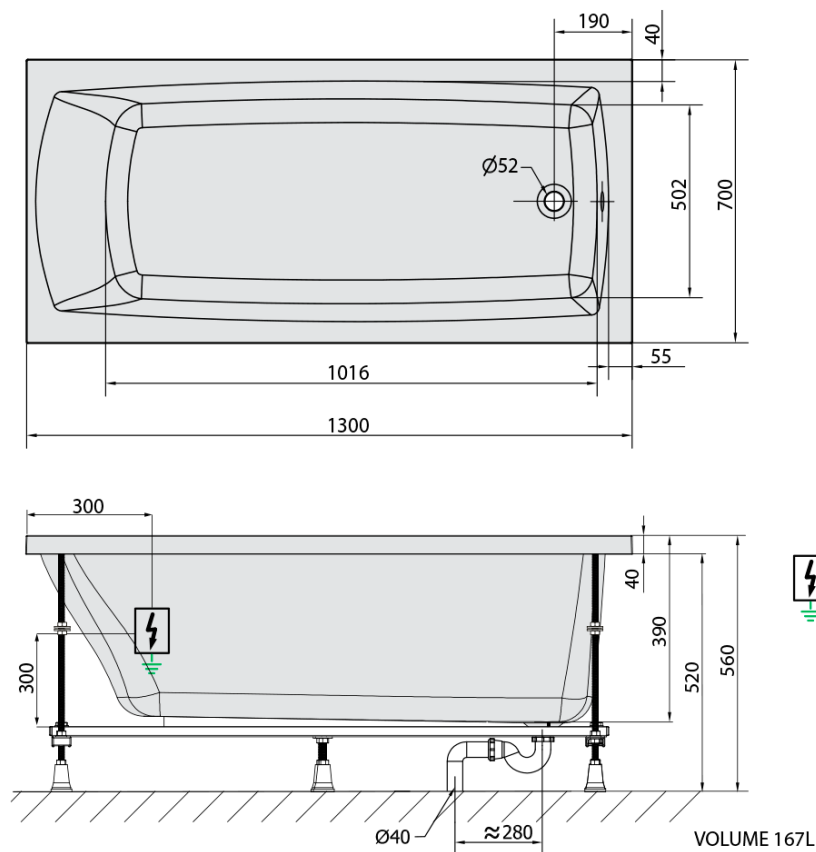

## Rozměry

Délka: 1300 mm  
Šířka: 700 mm  
Výška: 390 mm  
Objem: 167 l

## Parametry

Záruka: 2 roky  
Hmotnost / ks: 33.41 kg  
Balení: 1 ks  
Barva: Bílá  
Jiné barevné provedení: Dle vzorníku  
Materiál: Akrylát  
Tvar: Obdélníkové  
Instalace: Vestavná (k obezdění)  
Průměr odpadu: 52 mm  
Masážní systém: ACTIVE HYDRO

## Technický list

Electric cable 3x2,5mm<sup>2</sup>  
Length 2m from the wall

Elektrický kabel 3x2,5mm<sup>2</sup>  
Délka kabelu ze zdi 2m

Electrical Characteristic:  
Tension: 220-230V/50hz  
Max. power consumption: 1200W  
Electric protection: residual-current device 30mA