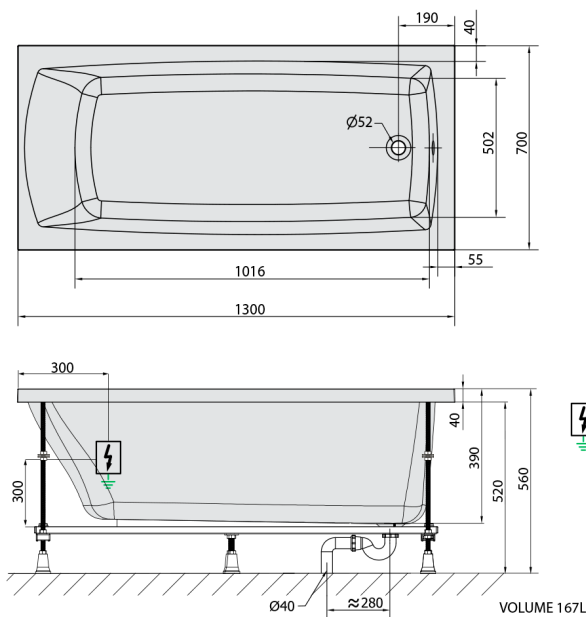

## LILY hydromasážní vana, 130x70x39cm, Active Hydro, chrom

Objednací kód: 77511.1010

### Rozměry

Délka: 1300 mm  
 Šířka: 700 mm  
 Výška: 390 mm  
 Objem: 167 l

### Technický list

Electric cable 3x2,5mm<sup>2</sup>  
 Length 2m from the wall  
 ⚡ Elektrický kabel 3x2,5mm<sup>2</sup>  
 Délka kabelu ze zdi 2m

Electrical Characteristic:  
 Tension: 220-230V/50hz  
 Max. power consumption: 1200W  
 Electric protection: residual-current device 30mA