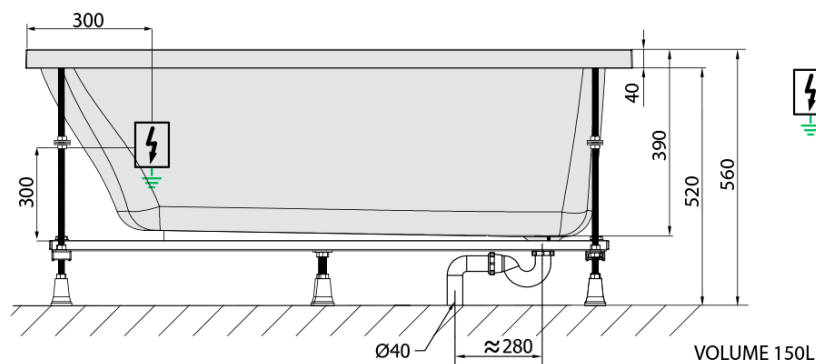

## Rozměry

Délka: 1200 mm  
Šířka: 700 mm  
Výška: 390 mm  
Objem: 150 l

## Parametry

Záruka: 2 roky  
Hmotnost / ks: 39.3 kg  
Balení: 1 ks  
Barva: Bílá  
Jiné barevné provedení: Dle vzorníku  
Materiál: Akrylát  
Tvar: Obdélníkové  
Instalace: Vestavná (k obezdění)  
Průměr odpadu: 52 mm  
Masážní systém: HIGHLINE HYDRO AIR

## Technický list

- Electric cable 3x2,5mm<sup>2</sup>  
Length 2m from the wall
-  Elektrický kabel 3x2,5mm<sup>2</sup>  
 Délka kabelu ze zdi 2m
- Electrical Characteristic:  
Tension: 220-230V/50hz  
Max. power consumption: 1200W  
Electric protection: residual-current device 30mA
- Elektrické vlastnosti:  
Napětí: 220-230V/50hz  
Max. spotřeba: 1200W  
Elektrické jištění: proudový chránič 30mA