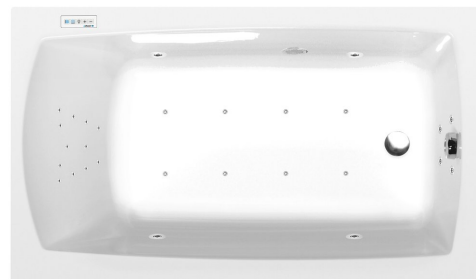

# LILY hydromasážní vana, 120x70x39cm, Highline Hydro-Air, chrom

Objednací kód: 25111.6010

## Rozměry

Délka: 1200 mm  
Šířka: 700 mm  
Výška: 390 mm  
Objem: 150 l

## Parametry

Záruka: 2 roky  
Hmotnost / ks: 39.3 kg  
Balení: 1 ks  
Barva: Bílá  
Jiné barevné provedení: Dle vzorníku  
Materiál: Akrylát  
Tvar: Obdélníkové  
Instalace: Vestavná (k obezdění)  
Průměr odpadu: 52 mm  
Masážní systém: HIGHLINE HYDRO AIR