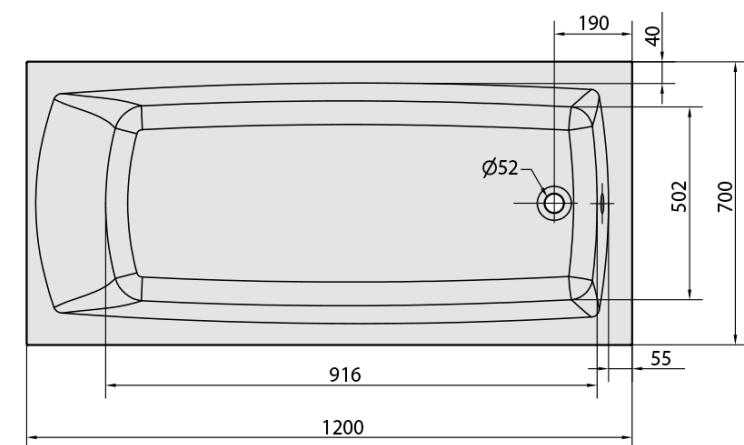

## Rozměry

Délka: 1200 mm  
Šířka: 700 mm  
Výška: 390 mm  
Objem: 150 l

## Parametry

Záruka: 2 roky  
Hmotnost / ks: 39.3 kg  
Balení: 1 ks  
Barva: Bílá  
Jiné barevné provedení: Dle vzorníku  
Materiál: Akrylát  
Tvar: Obdélníkové  
Instalace: Vestavná (k obezdění)  
Průměr odpadu: 52 mm  
Masážní systém: HIGHLINE HYDRO AIR

## Technický list

- Electric cable 3x2,5mm<sup>2</sup>  
Length 2m from the wall
-  Elektrický kabel 3x2,5mm<sup>2</sup>  
 Délka kabelu ze zdi 2m
- Electrical Characteristic:  
Tension: 220-230V/50hz  
Max. power consumption: 1200W  
Electric protection: residual-current device 30mA
- Elektrické vlastnosti:  
Napětí: 220-230V/50hz  
Max. spotřeba: 1200W  
Elektrické jištění: proudový chránič 30mA