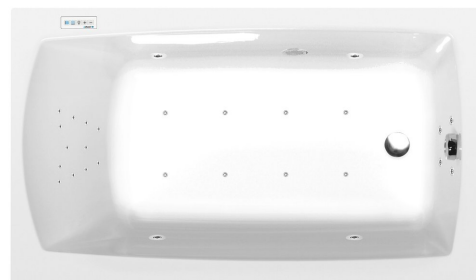

LILY hydromasážní vana, 120x70x39cm, Highline Hydro-Air, chrom

Objednací kód: 25111.6010

Rozměry

Délka: 1200 mm
 Šířka: 700 mm
 Výška: 390 mm
 Objem: 150 l

Parametry

Barva: Bílá
 Materiál: Akrylát
 Záruka: 2 roky

Technický list

Electric cable 3x2,5mm²
 Length 2m from the wall
 Elektrický kabel 3x2,5mm²
 Délka kabelu ze zdi 2m

Electrical Characteristic:
 Tension: 220-230V/50Hz
 Max. power consumption: 1200W
 Electric protection: residual-current device 30mA