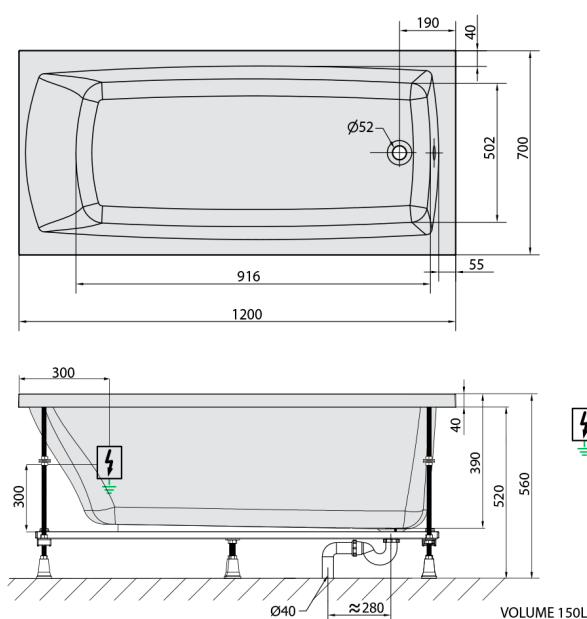

LILY hydromasážní vana, 120x70x39cm, Highline Hydro-Air, chrom

Objednací kód: 25111.6010

Rozměry

Délka: 1200 mm
 Šířka: 700 mm
 Výška: 390 mm
 Objem: 150 l

Parametry

Barva: Bílá
 Materiál: Akrylát
 Záruka: 2 roky

Technický list

Electric cable 3x2,5mm²
 Length 2m from the wall
 Elektrický kabel 3x2,5mm²
 Délka kabelu ze zdi 2m

Electrical Characteristic:
 Tension: 220-230V/50Hz
 Max. power consumption: 1200W
 Electric protection: residual-current device 30mA