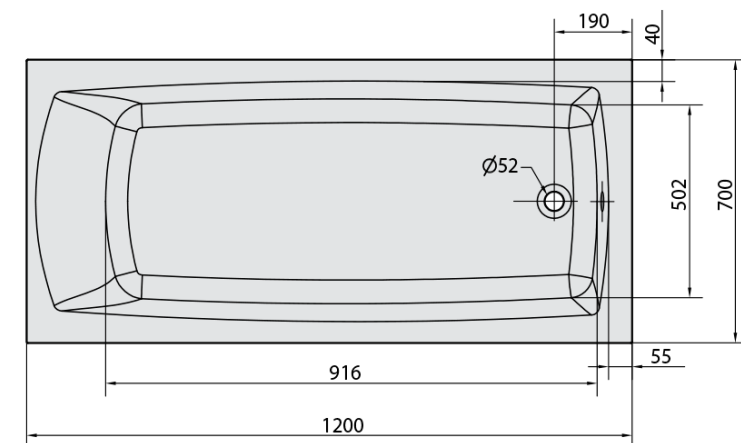

## Rozměry

Délka: 1200 mm  
Šířka: 700 mm  
Výška: 390 mm  
Objem: 150 l

## Parametry

Záruka: 2 roky  
Hmotnost / ks: 32.8 kg  
Balení: 1 ks  
Barva: Bílá  
Jiné barevné provedení: Dle vzorníku  
Materiál: Akrylát  
Tvar: Obdélníkové  
Instalace: Vestavná (k obezdění)  
Průměr odpadu: 52 mm  
Masážní systém: HIGHLINE HYDRO

## Technický list

- Electric cable 3x2,5mm<sup>2</sup>  
Length 2m from the wall
-  Elektrický kabel 3x2,5mm<sup>2</sup>  
Délka kabelu ze zdi 2m
- Electrical Characteristic:  
Tension: 220-230V/50hz  
Max. power consumption: 1200W  
Electric protection: residual-current device 30mA
- Elektrické vlastnosti:  
Napětí: 220-230V/50hz  
Max. spotřeba: 1200W  
Elektrické jištění: proudový chránič 30mA