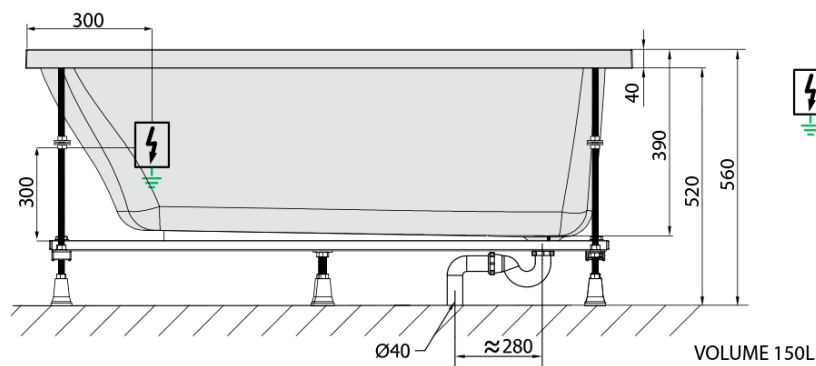

## Rozměry

Délka: 1200 mm  
Šířka: 700 mm  
Výška: 390 mm  
Objem: 150 l

## Parametry

Záruka: 2 roky  
Hmotnost / ks: 32.8 kg  
Balení: 1 ks  
Barva: Bílá  
Jiné barevné provedení: Dle vzorníku  
Materiál: Akrylát  
Tvar: Obdélníkové  
Instalace: Vestavná (k obezdění)  
Průměr odpadu: 52 mm  
Masážní systém: HIGHLINE HYDRO

## Technický list

- Electric cable 3x2,5mm<sup>2</sup>  
Length 2m from the wall
-  Elektrický kabel 3x2,5mm<sup>2</sup>  
Délka kabelu ze zdi 2m
- Electrical Characteristic:  
Tension: 220-230V/50hz  
Max. power consumption: 1200W  
Electric protection: residual-current device 30mA
- Elektrické vlastnosti:  
Napětí: 220-230V/50hz  
Max. spotřeba: 1200W  
Elektrické jištění: proudový chránič 30mA