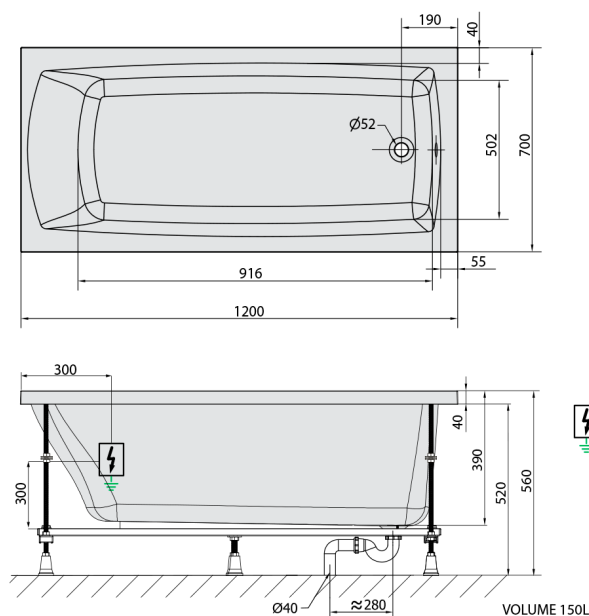

## LILY hydromasážní vana, 120x70x39cm, Highline Hydro, chrom

Objednací kód: 25111.5010

### Rozměry

Délka: 1200 mm  
 Šířka: 700 mm  
 Výška: 390 mm  
 Objem: 150 l

### Technický list

Electric cable 3x2,5mm<sup>2</sup>  
 Length 2m from the wall  
 Elektrický kabel 3x2,5mm<sup>2</sup>  
 Délka kabelu ze zdi 2m

Electrical Characteristic:  
 Tension: 220-230V/50Hz  
 Max. power consumption: 1200W  
 Electric protection: residual-current device 30mA