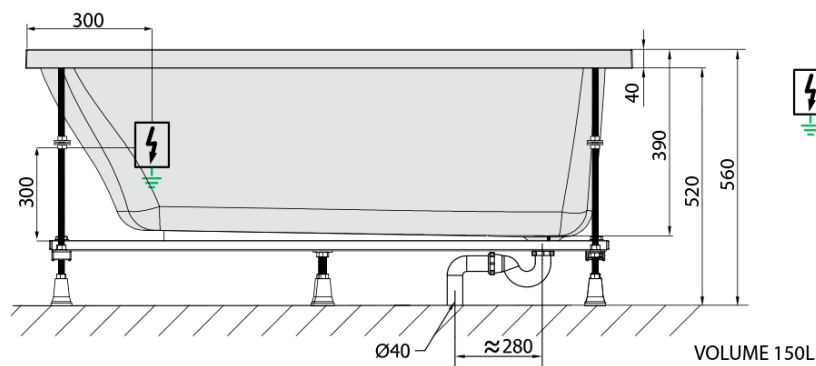

## Rozměry

Délka: 1200 mm  
Šířka: 700 mm  
Výška: 390 mm  
Objem: 150 l

## Parametry

Záruka: 2 roky  
Hmotnost / ks: 39.3 kg  
Balení: 1 ks  
Barva: Bílá  
Jiné barevné provedení: Dle vzorníku  
Materiál: Akrylát  
Tvar: Obdélníkové  
Instalace: Vestavná (k obezdění)  
Průměr odpadu: 52 mm  
Masážní systém: ATTRACTION HYDRO AIR

## Technický list

Electric cable 3x2,5mm<sup>2</sup>  
Length 2m from the wall

Elektrický kabel 3x2,5mm<sup>2</sup>  
Délka kabelu ze zdi 2m

Electrical Characteristic:  
Tension: 220-230V/50hz  
Max. power consumption: 1200W  
Electric protection: residual-current device 30mA