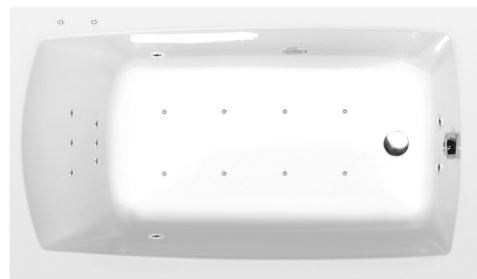

# LILY hydromasážní vana, 120x70x39cm, Attraction Hydro-Air, chrom

Objednací kód: 25111.4010

## Rozměry

Délka: 1200 mm  
Šířka: 700 mm  
Výška: 390 mm  
Objem: 150 l

## Parametry

Záruka: 2 roky  
Hmotnost / ks: 39.3 kg  
Balení: 1 ks  
Barva: Bílá  
Jiné barevné provedení: Dle vzorníku  
Materiál: Akrylát  
Tvar: Obdélníkové  
Instalace: Vestavná (k obezdění)  
Průměr odpadu: 52 mm  
Masážní systém: ATTRACTION HYDRO AIR