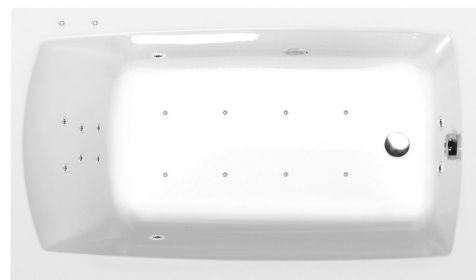

LILY hydromasážní vana, 120x70x39cm, Attraction Hydro-Air, chrom

Objednací kód: 25111.4010

Rozměry

Délka: 1200 mm
 Šířka: 700 mm
 Výška: 390 mm
 Objem: 150 l

Parametry

Barva: Bílá
 Materiál: Akrylát
 Záruka: 2 roky

Technický list

Electric cable 3x2,5mm²
 Length 2m from the wall

 Elektrický kabel 3x2,5mm²
 Délka kabelu ze zdi 2m

Electrical Characteristic:
 Tension: 220-230V/50Hz
 Max. power consumption: 1200W
 Electric protection: residual-current device 30mA