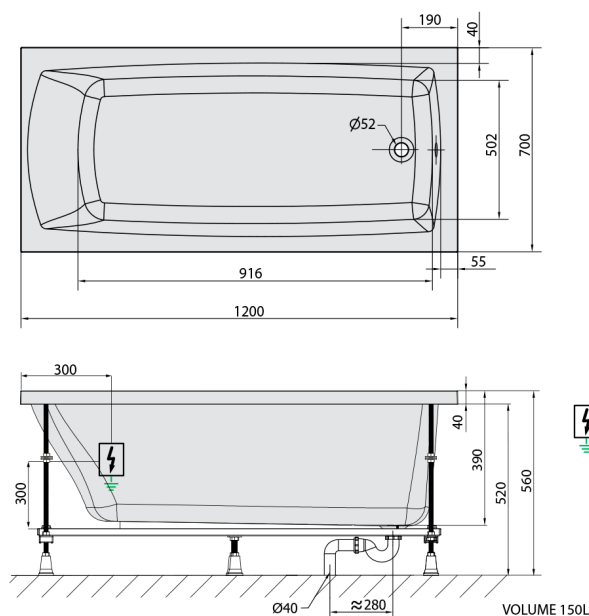

LILY hydromasážní vana, 120x70x39cm, Attraction Hydro-Air, chrom

Objednací kód: 25111.4010

Rozměry

Délka: 1200 mm
 Šířka: 700 mm
 Výška: 390 mm
 Objem: 150 l

Parametry

Barva: Bílá
 Materiál: Akrylát
 Záruka: 2 roky

Technický list

Electric cable 3x2,5mm²
 Length 2m from the wall

 Elektrický kabel 3x2,5mm²
 Délka kabelu ze zdi 2m

Electrical Characteristic:
 Tension: 220-230V/50Hz
 Max. power consumption: 1200W
 Electric protection: residual-current device 30mA