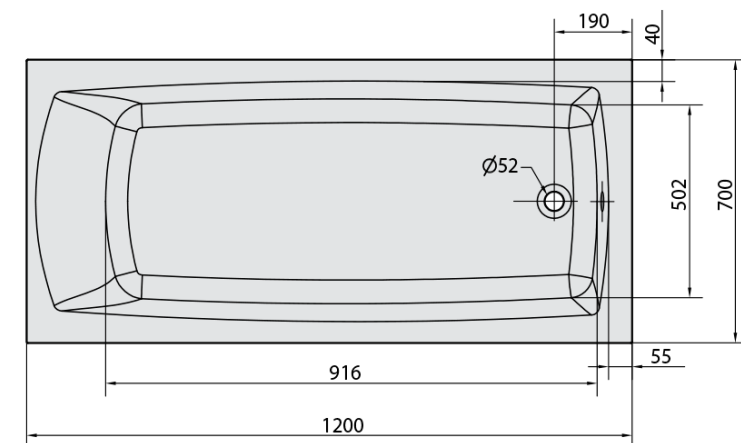

LILY hydromasážní vana, 120x70x39cm, Attraction Hydro, chrom

Objednací kód: 25111.3010

Základní informace

Značka: Polysan
Série: HYDROMASÁŽNÍ SYSTÉMY

Rozměry

Délka: 1200 mm
Šířka: 700 mm
Výška: 390 mm
Objem: 150 l

Parametry

Záruka: 2 roky
Hmotnost / ks: 32.8 kg
Balení: 1 ks
Barva: Bílá
Jiné barevné provedení: Dle vzorníku
Materiál: Akrylát
Tvar: Obdélníkové
Instalace: Vestavná (k obezdění)
Průměr odpadu: 52 mm
Masážní systém: ATTRACTION HYDRO

Doporučujeme přikoupit

1 ks Zvukoizolační samolepící páska k vaně, 3m (Objednací kód: 93400)

Technický list

Electric cable 3x2,5mm²
Length 2m from the wall

Elektrický kabel 3x2,5mm²
Délka kabelu ze zdi 2m