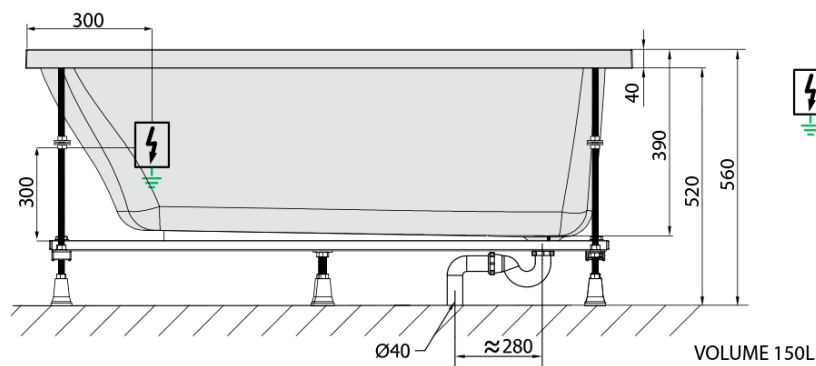

LILY hydromasážní vana, 120x70x39cm, Attraction Hydro, chrom

Objednací kód: 25111.3010

Základní informace

Značka: Polysan
Série: HYDROMASÁŽNÍ SYSTÉMY

Rozměry

Délka: 1200 mm
Šířka: 700 mm
Výška: 390 mm
Objem: 150 l

Parametry

Záruka: 2 roky
Hmotnost / ks: 32.8 kg
Balení: 1 ks
Barva: Bílá
Jiné barevné provedení: Dle vzorníku
Materiál: Akrylát
Tvar: Obdélníkové
Instalace: Vestavná (k obezdění)
Průměr odpadu: 52 mm
Masážní systém: ATTRACTION HYDRO

Doporučujeme přikoupit

1 ks Zvukoizolační samolepící páska k vaně, 3m (Objednací kód: 93400)

Technický list

Electric cable 3x2,5mm²
Length 2m from the wall

Elektrický kabel 3x2,5mm²
Délka kabelu ze zdi 2m