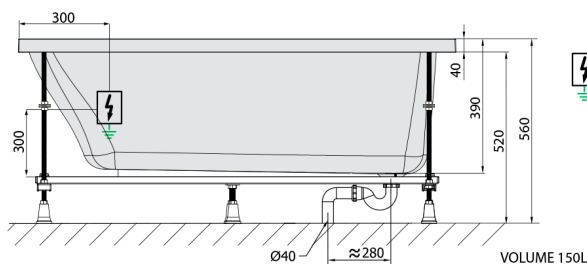

LILY hydromasážní vana, 120x70x39cm, Attraction Hydro, chrom

Objednací kód: 25111.3010

Rozměry

Délka: 1200 mm
 Šířka: 700 mm
 Výška: 390 mm
 Objem: 150 l

Parametry

Barva: Bílá
 Materiál: Akrylát
 Záruka: 2 roky

Technický list

Electric cable 3x2,5mm²
 Length 2m from the wall
 ⚡ Elektrický kabel 3x2,5mm²
 Délka kabelu ze zdi 2m

Electrical Characteristic:
 Tension: 220-230V/50Hz
 Max. power consumption: 1200W
 Electric protection: residual-current device 30mA