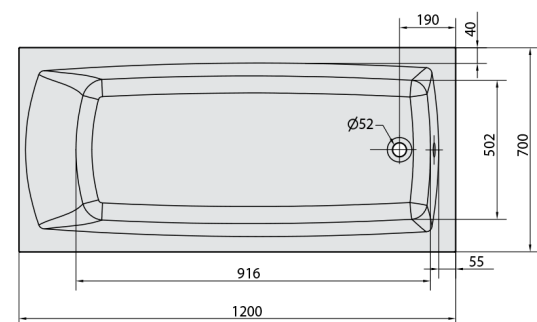

LILY hydromasážní vana, 120x70x39cm, Attraction Hydro, chrom

Objednací kód: 25111.3010

Rozměry

Délka: 1200 mm
 Šířka: 700 mm
 Výška: 390 mm
 Objem: 150 l

Parametry

Barva: Bílá
 Materiál: Akrylát
 Záruka: 2 roky

Technický list

Electric cable 3x2,5mm²
 Length 2m from the wall
 ⚡ Elektrický kabel 3x2,5mm²
 Délka kabelu ze zdi 2m

Electrical Characteristic:
 Tension: 220-230V/50Hz
 Max. power consumption: 1200W
 Electric protection: residual-current device 30mA