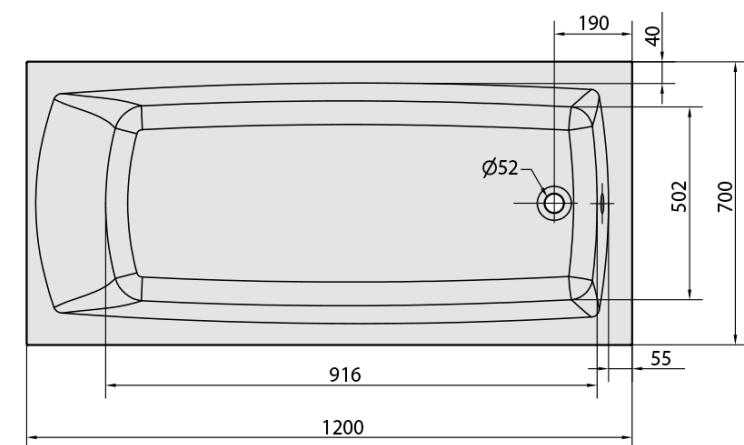

LILY hydromasážní vana, 120x70x39cm, Active Hydro-Air, chrom

Objednací kód: 25111.2010

Základní informace

Značka: Polysan
Série: HYDROMASÁŽNÍ SYSTÉMY

Rozměry

Délka: 1200 mm
Šířka: 700 mm
Výška: 390 mm
Objem: 150 l

Parametry

Záruka: 2 roky
Hmotnost / ks: 39.3 kg
Balení: 1 ks
Barva: Bílá
Jiné barevné provedení: Dle vzorníku
Materiál: Akrylát
Tvar: Obdélníkové
Instalace: Vestavná (k obezdění)
Průměr odpadu: 52 mm
Masážní systém: ACTIVE HYDRO AIR

Doporučujeme přikoupit

1 ks Zvukoizolační samolepící páska k vaně, 3m (Objednací kód: 93400)

LILY hydromasážní vana, 120x70x39cm, Active Hydro-Air, chrom

Technický list

- Electric cable 3x2,5mm²
Length 2m from the wall
-  Elektrický kabel 3x2,5mm²
Délka kabelu ze zdi 2m
- Electrical Characteristic:
Tension: 220-230V/50hz
Max. power consumption: 1200W
Electric protection: residual-current device 30mA
- Elektrické vlastnosti:
Napětí: 220-230V/50hz
Max. spotřeba: 1200W
Elektrické jištění: proudový chránič 30mA