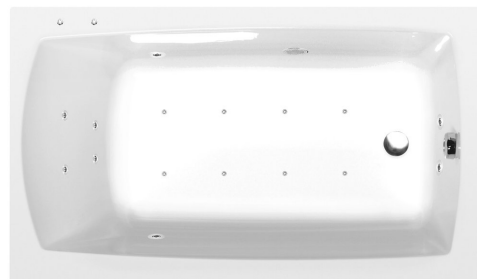

LILY hydromasážní vana, 120x70x39cm, Active Hydro-Air, chrom

Objednací kód: 25111.2010

Základní informace

Značka: Polysan
Série: HYDROMASÁŽNÍ SYSTÉMY

Rozměry

Délka: 1200 mm
Šířka: 700 mm
Výška: 390 mm
Objem: 150 l

Parametry

Záruka: 2 roky
Hmotnost / ks: 39.3 kg
Balení: 1 ks
Barva: Bílá
Jiné barevné provedení: Dle vzorníku
Materiál: Akrylát
Tvar: Obdélníkové
Instalace: Vestavná (k obezdění)
Průměr odpadu: 52 mm
Masážní systém: ACTIVE HYDRO AIR

Doporučujeme přikoupit

1 ks Zvukoizolační samolepící páska k vaně, 3m (Objednací kód: 93400)

LILY hydromasážní vana, 120x70x39cm, Active Hydro-Air, chrom

Technický list

- Electric cable 3x2,5mm²
Length 2m from the wall
-  Elektrický kabel 3x2,5mm²
Délka kabelu ze zdi 2m
- Electrical Characteristic:
Tension: 220-230V/50hz
Max. power consumption: 1200W
Electric protection: residual-current device 30mA
- Elektrické vlastnosti:
Napětí: 220-230V/50hz
Max. spotřeba: 1200W
Elektrické jištění: proudový chránič 30mA