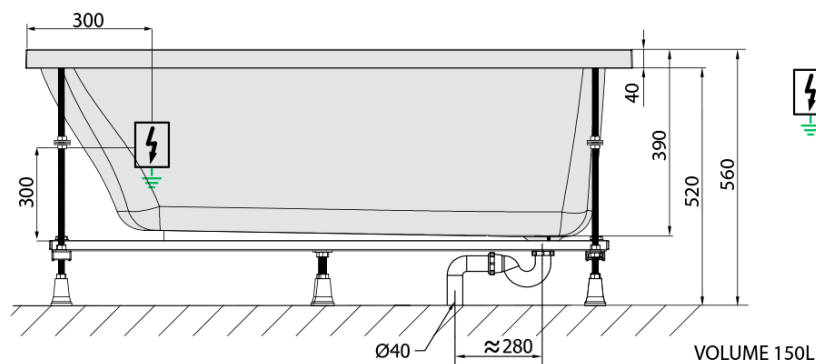

LILY hydromasážní vana, 120x70x39cm, Active Hydro-Air, chrom

Objednací kód: 25111.2010

Základní informace

Značka: Polysan
Série: HYDROMASÁŽNÍ SYSTÉMY

Rozměry

Délka: 1200 mm
Šířka: 700 mm
Výška: 390 mm
Objem: 150 l

Parametry

Záruka: 2 roky
Hmotnost / ks: 39.3 kg
Balení: 1 ks
Barva: Bílá
Jiné barevné provedení: Dle vzorníku
Materiál: Akrylát
Tvar: Obdélníkové
Instalace: Vestavná (k obezdění)
Průměr odpadu: 52 mm
Masážní systém: ACTIVE HYDRO AIR

Doporučujeme přikoupit

1 ks Zvukoizolační samolepící páska k vaně, 3m (Objednací kód: 93400)

LILY hydromasážní vana, 120x70x39cm, Active Hydro-Air, chrom

Technický list

- Electric cable 3x2,5mm²
Length 2m from the wall
-  Elektrický kabel 3x2,5mm²
Délka kabelu ze zdi 2m
- Electrical Characteristic:
Tension: 220-230V/50hz
Max. power consumption: 1200W
Electric protection: residual-current device 30mA
- Elektrické vlastnosti:
Napětí: 220-230V/50hz
Max. spotřeba: 1200W
Elektrické jištění: proudový chránič 30mA