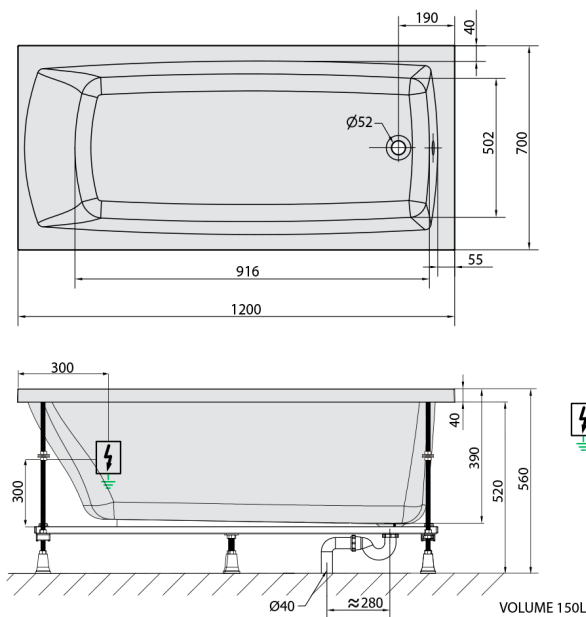

LILY hydromasážní vana, 120x70x39cm, Active Hydro-Air, chrom

Objednací kód: 25111.2010

Rozměry

Délka: 1200 mm
 Šířka: 700 mm
 Výška: 390 mm
 Objem: 150 l

Parametry

Barva: Bílá
 Materiál: Akrylát
 Záruka: 2 roky

Technický list

Electric cable 3x2,5mm²
 Length 2m from the wall
 ⚡ Elektrický kabel 3x2,5mm²
 Délka kabelu ze zdi 2m

Electrical Characteristic:
 Tension: 220-230V/50Hz
 Max. power consumption: 1200W
 Electric protection: residual-current device 30mA