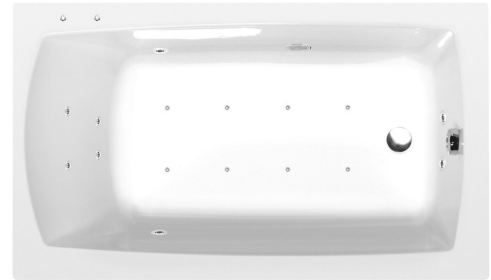

LILY hydromasážní vana, 120x70x39cm, Active Hydro-Air, chrom

Objednací kód: 25111.2010

Rozměry

Délka: 1200 mm
 Šířka: 700 mm
 Výška: 390 mm
 Objem: 150 l

Parametry

Barva: Bílá
 Materiál: Akrylát
 Záruka: 2 roky

Technický list

Electric cable 3x2,5mm²
 Length 2m from the wall
 ⚡ Elektrický kabel 3x2,5mm²
 Délka kabelu ze zdi 2m

Electrical Characteristic:
 Tension: 220-230V/50Hz
 Max. power consumption: 1200W
 Electric protection: residual-current device 30mA