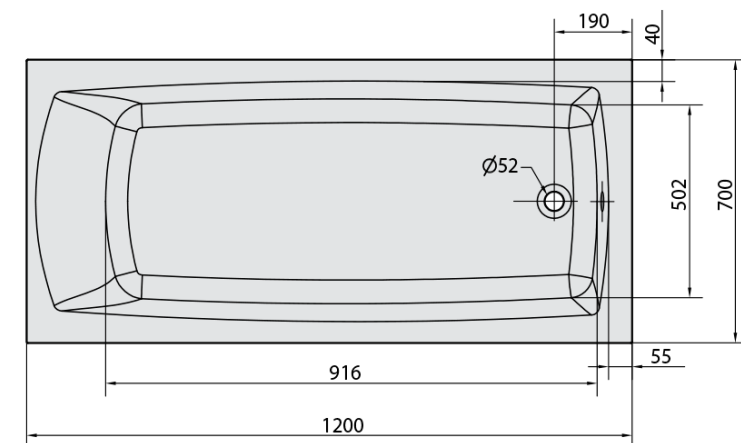

## Rozměry

Délka: 1200 mm  
Šířka: 700 mm  
Výška: 390 mm  
Objem: 150 l

## Parametry

Záruka: 2 roky  
Hmotnost / ks: 32.8 kg  
Balení: 1 ks  
Barva: Bílá  
Jiné barevné provedení: Dle vzorníku  
Materiál: Akrylát  
Tvar: Obdélníkové  
Instalace: Vestavná (k obezdění)  
Průměr odpadu: 52 mm  
Masážní systém: ACTIVE HYDRO

## Technický list

- Electric cable 3x2,5mm<sup>2</sup>  
Length 2m from the wall
-  Elektrický kabel 3x2,5mm<sup>2</sup>  
Délka kabelu ze zdi 2m
- Electrical Characteristic:  
Tension: 220-230V/50hz  
Max. power consumption: 1200W  
Electric protection: residual-current device 30mA
- Elektrické vlastnosti:  
Napětí: 220-230V/50hz  
Max. spotřeba: 1200W  
Elektrické jištění: proudový chránič 30mA