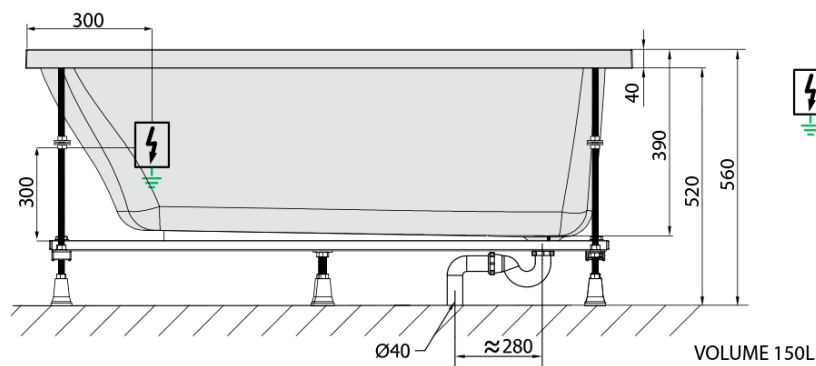

## Rozměry

Délka: 1200 mm  
Šířka: 700 mm  
Výška: 390 mm  
Objem: 150 l

## Parametry

Záruka: 2 roky  
Hmotnost / ks: 32.8 kg  
Balení: 1 ks  
Barva: Bílá  
Jiné barevné provedení: Dle vzorníku  
Materiál: Akrylát  
Tvar: Obdélníkové  
Instalace: Vestavná (k obezdění)  
Průměr odpadu: 52 mm  
Masážní systém: ACTIVE HYDRO

## Technický list

- Electric cable 3x2,5mm<sup>2</sup>  
Length 2m from the wall
-  Elektrický kabel 3x2,5mm<sup>2</sup>  
Délka kabelu ze zdi 2m
- Electrical Characteristic:  
Tension: 220-230V/50hz  
Max. power consumption: 1200W  
Electric protection: residual-current device 30mA
- Elektrické vlastnosti:  
Napětí: 220-230V/50hz  
Max. spotřeba: 1200W  
Elektrické jištění: proudový chránič 30mA