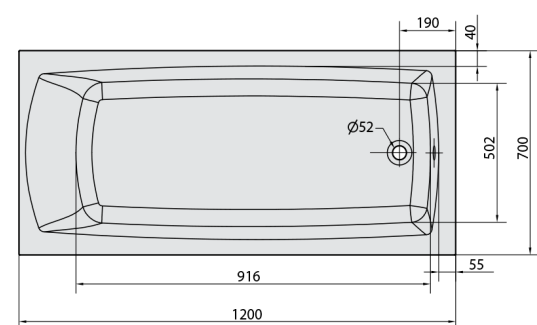

## LILY hydromasážní vana, 120x70x39cm, Active Hydro, chrom

Objednací kód: 25111.1010

### Rozměry

Délka: 1200 mm  
 Šířka: 700 mm  
 Výška: 390 mm  
 Objem: 150 l

### Technický list

Electric cable 3x2,5mm<sup>2</sup>  
 Length 2m from the wall  
 ⚡ Elektrický kabel 3x2,5mm<sup>2</sup>  
 Délka kabelu ze zdi 2m

Electrical Characteristic:  
 Tension: 220-230V/50Hz  
 Max. power consumption: 1200W  
 Electric protection: residual-current device 30mA