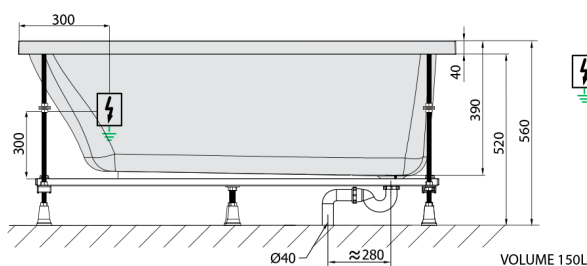

## LILY hydromasážní vana, 120x70x39cm, Active Hydro, chrom

Objednací kód: 25111.1010

### Rozměry

Délka: 1200 mm  
 Šířka: 700 mm  
 Výška: 390 mm  
 Objem: 150 l

### Technický list

Electric cable 3x2,5mm<sup>2</sup>  
 Length 2m from the wall  
 ⚡ Elektrický kabel 3x2,5mm<sup>2</sup>  
 Délka kabelu ze zdi 2m

Electrical Characteristic:  
 Tension: 220-230V/50Hz  
 Max. power consumption: 1200W  
 Electric protection: residual-current device 30mA