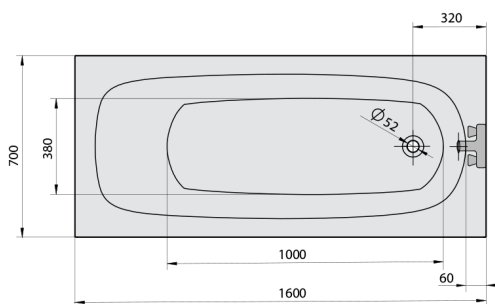

LAURA hydromasážní vana, 160x70x39cm, Highline Hydro-Air, chrom

Objednací kód: 24611.6010

Rozměry

Délka: 1600 mm
 Šířka: 700 mm
 Výška: 390 mm
 Objem: 155 l

Parametry

Záruka: 2 roky
 Barva: Bílá
 Materiál: Akrylát

Technický list

Electric cable 3x2,5mm²
 Length 2m from the wall
 Elektrický kabel 3x2,5mm²
 Délka kabelu ze zdi 2m

Electrical Characteristic:
 Tension: 220-230V/50hz
 Max. power consumption: 1200W
 Electric protection: residual-current device 30mA