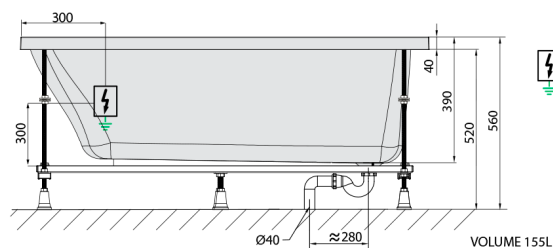

LAURA hydromasážní vana, 160x70x39cm, Highline Hydro-Air, chrom

Objednací kód: 24611.6010

Rozměry

Délka: 1600 mm
 Šířka: 700 mm
 Výška: 390 mm
 Objem: 155 l

Parametry

Záruka: 2 roky
 Barva: Bílá
 Materiál: Akrylát

Technický list

Electric cable 3x2,5mm²
 Length 2m from the wall
 Elektrický kabel 3x2,5mm²
 Délka kabelu ze zdi 2m

Electrical Characteristic:
 Tension: 220-230V/50hz
 Max. power consumption: 1200W
 Electric protection: residual-current device 30mA