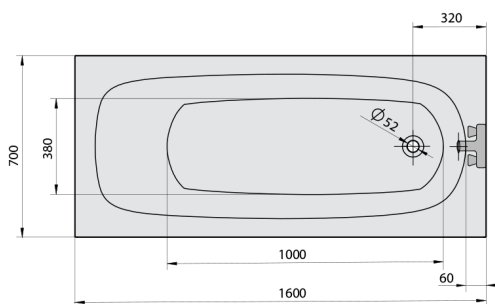

LAURA hydromasážní vana, 160x70x39cm, Highline Hydro, chrom

Objednací kód: 24611.5010

Rozměry

Délka: 1600 mm
 Šířka: 700 mm
 Výška: 390 mm
 Objem: 155 l

Parametry

Záruka: 2 roky
 Barva: Bílá
 Materiál: Akrylát

Technický list

Electric cable 3x2,5mm²
 Length 2m from the wall
 Elektrický kabel 3x2,5mm²
 Délka kabelu ze zdi 2m

Electrical Characteristic:
 Tension: 220-230V/50hz
 Max. power consumption: 1200W
 Electric protection: residual-current device 30mA