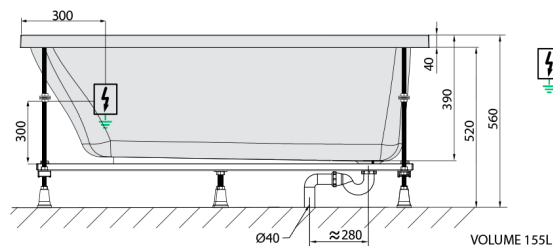

LAURA hydromasážní vana, 160x70x39cm, Highline Hydro, chrom

Objednací kód: 24611.5010

Rozměry

Délka: 1600 mm
 Šířka: 700 mm
 Výška: 390 mm
 Objem: 155 l

Parametry

Záruka: 2 roky
 Barva: Bílá
 Materiál: Akrylát

Technický list

Electric cable 3x2,5mm²
 Length 2m from the wall
 Elektrický kabel 3x2,5mm²
 Délka kabelu ze zdi 2m

Electrical Characteristic:
 Tension: 220-230V/50hz
 Max. power consumption: 1200W
 Electric protection: residual-current device 30mA