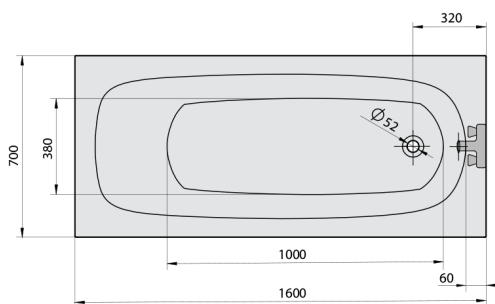

## LAURA hydromasážní vana, 160x70x39cm, Attraction Hydro, chrom

Objednací kód: 24611.3010

### Rozměry

Délka: 1600 mm  
Šířka: 700 mm  
Výška: 390 mm  
Objem: 155 l

### Technický list

Electric cable 3x2,5mm<sup>2</sup>  
Length 2m from the wall  
Elektrický kabel 3x2,5mm<sup>2</sup>  
Délka kabelu ze zdi 2m

Electrical Characteristic:  
Tension: 220-230V/50hz  
Max. power consumption: 1200W  
Electric protection: residual-current device 30mA