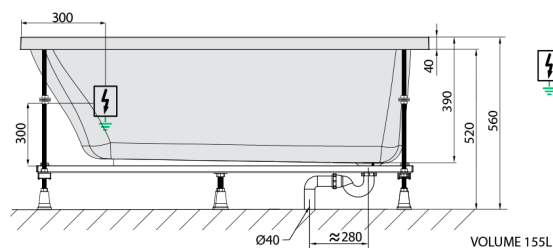

### Rozměry

Délka: 1600 mm  
Šířka: 700 mm  
Výška: 390 mm  
Objem: 155 l

### Technický list

Electric cable 3x2,5mm<sup>2</sup>  
Length 2m from the wall  
Elektrický kabel 3x2,5mm<sup>2</sup>  
Délka kabelu ze zdi 2m

Electrical Characteristic:  
Tension: 220-230V/50hz  
Max. power consumption: 1200W  
Electric protection: residual-current device 30mA