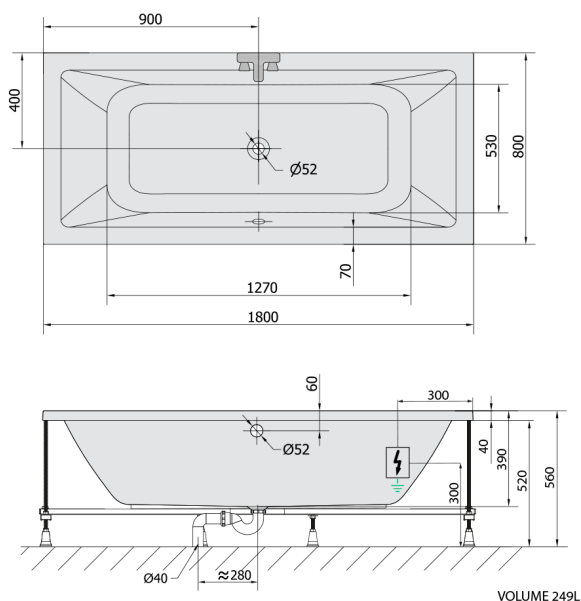

KRYSTA hydromasážní vana, 180x80x39cm, Highline Hydro-Air, chrom

Objednací kód: 71710.6010

Rozměry

Délka: 1800 mm
 Šířka: 800 mm
 Výška: 390 mm
 Objem: 249 l

Parametry

Barva: Bílá
 Materiál: Akrylát
 Záruka: 2 roky

Technický list

Electric cable 3x2,5mm²
 Length 2m from the wall

 Elektrický kabel 3x2,5mm²
 Délka kabelu ze zdi 2m

Electrical Characteristic:
 Tension: 220-230V/50hz
 Max. power consumption: 1200W
 Electric protection: residual-current device 30mA