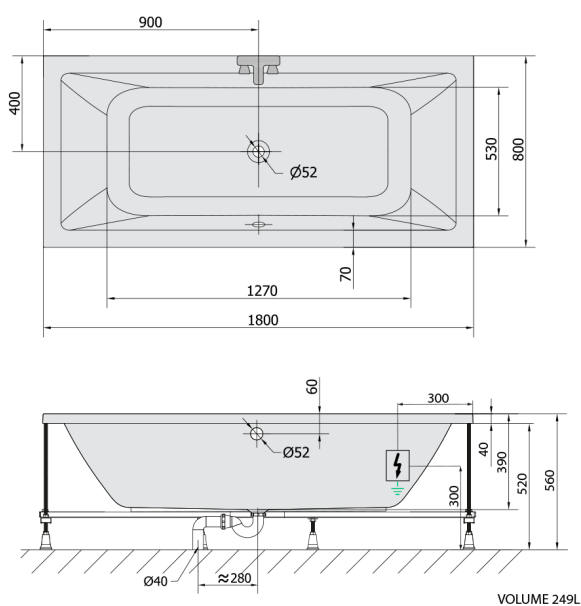

KRYSTA hydromasážní vana, 180x80x39cm, Highline Hydro, chrom

Objednací kód: 71710.5010

Rozměry

Délka: 1800 mm
 Šířka: 800 mm
 Výška: 390 mm
 Objem: 249 l

Parametry

Barva: Bílá
 Materiál: Akrylát
 Záruka: 2 roky

Technický list

Electric cable 3x2,5mm²
 Length 2m from the wall
 Elektrický kabel 3x2,5mm²
 Délka kabelu ze zdi 2m

Electrical Characteristic:
 Tension: 220-230V/50hz
 Max. power consumption: 1200W
 Electric protection: residual-current device 30mA