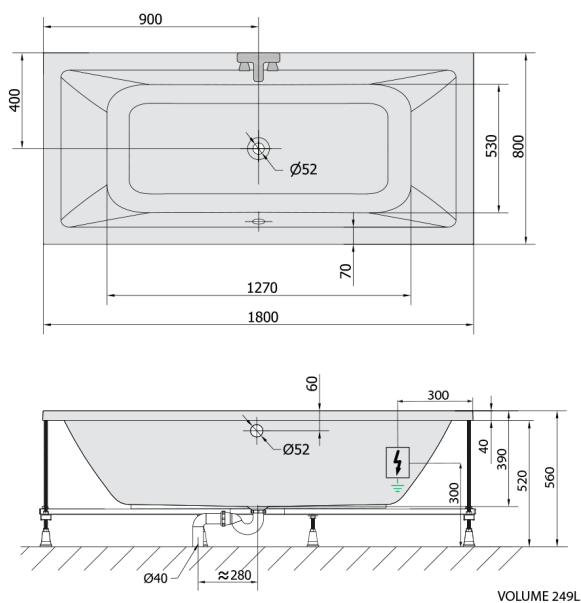

KRYSTA hydromasážní vana, 180x80x39cm, Attraction Hydro-Air, chrom

Objednací kód: 71710.4010

Rozměry

Délka: 1800 mm
 Šířka: 800 mm
 Výška: 390 mm
 Objem: 249 l

Parametry

Barva: Bílá
 Materiál: Akrylát
 Záruka: 2 roky

Technický list

Electric cable 3x2,5mm²
 Length 2m from the wall

Elektrický kabel 3x2,5mm²
 Délka kabelu ze zdi 2m

Electrical Characteristic:
 Tension: 220-230V/50hz
 Max. power consumption: 1200W
 Electric protection: residual-current device 30mA