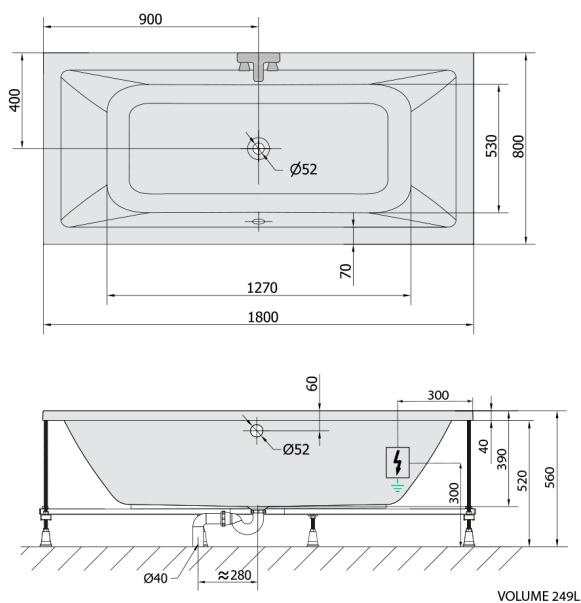

## KRYSTA hydromasážní vana, 180x80x39cm, Active Hydro-Air, chrom

Objednací kód: 71710.2010

### Rozměry

Délka: 1800 mm  
 Šířka: 800 mm  
 Výška: 390 mm  
 Objem: 249 l

### Technický list

Electric cable 3x2,5mm<sup>2</sup>  
 Length 2m from the wall  
 Elektrický kabel 3x2,5mm<sup>2</sup>  
 Délka kabelu ze zdi 2m

Electrical Characteristic:  
 Tension: 220-230V/50hz  
 Max. power consumption: 1200W  
 Electric protection: residual-current device 30mA