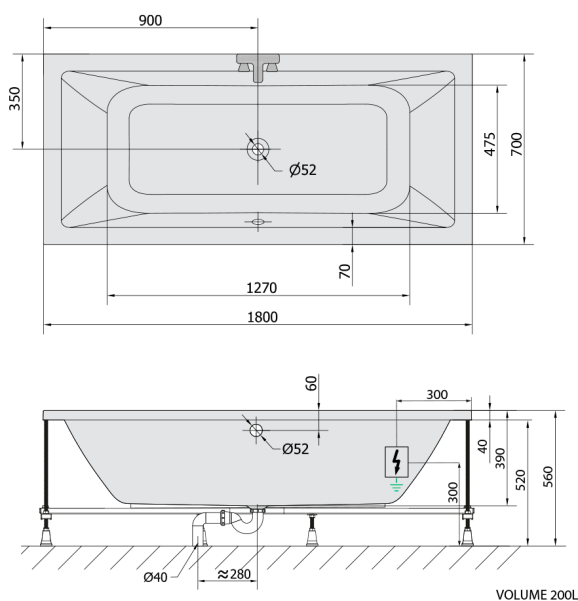

## KRYSTA hydromasážní vana, 180x70x39cm, Highline Hydro-Air, chrom

Objednací kód: 72906.6010

### Rozměry

Délka: 1800 mm  
 Šířka: 700 mm  
 Výška: 390 mm  
 Objem: 200 l

### Technický list

Electric cable 3x2,5mm<sup>2</sup>  
 Length 2m from the wall  
 Elektrický kabel 3x2,5mm<sup>2</sup>  
 Délka kabelu ze zdi 2m

Electrical Characteristic:  
 Tension: 220-230V/50hz  
 Max. power consumption: 1200W  
 Electric protection: residual-current device 30mA