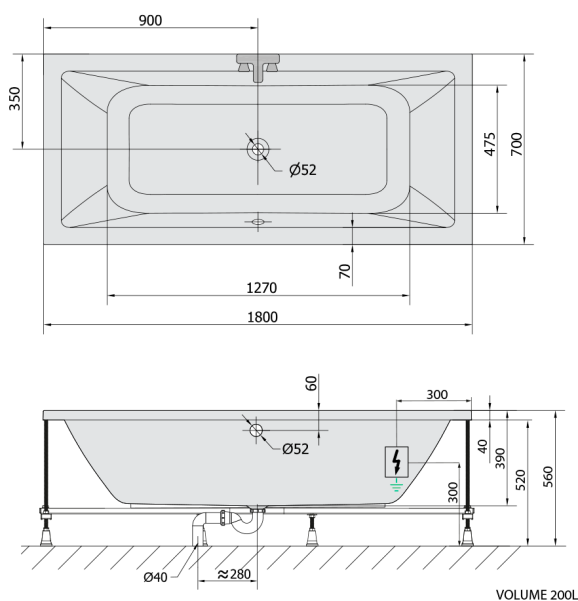

## KRYSTA hydromasážní vana, 180x70x39cm, Highline Hydro, chrom

Objednací kód: 72906.5010

### Rozměry

Délka: 1800 mm  
 Šířka: 700 mm  
 Výška: 390 mm  
 Objem: 200 l

### Technický list

Electric cable 3x2,5mm<sup>2</sup>  
 Length 2m from the wall  
 Elektrický kabel 3x2,5mm<sup>2</sup>  
 Délka kabelu ze zdi 2m

Electrical Characteristic:  
 Tension: 220-230V/50hz  
 Max. power consumption: 1200W  
 Electric protection: residual-current device 30mA