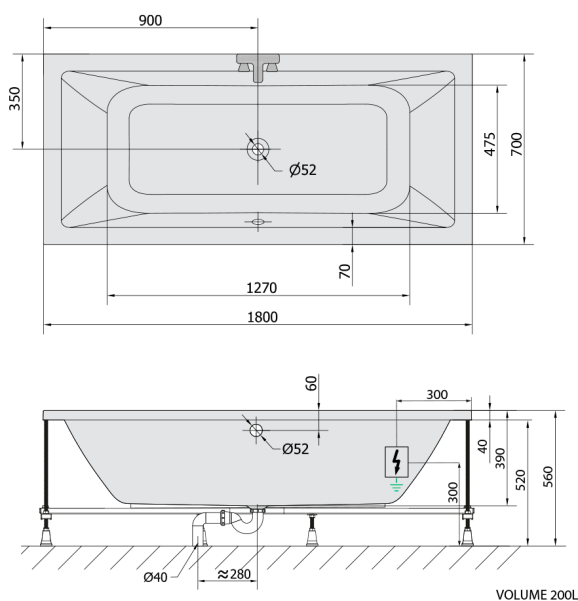

KRYSTA hydromasážní vana, 180x70x39cm, Attraction Hydro-Air, chrom

Objednací kód: 72906.4010

Rozměry

Délka: 1800 mm
 Šířka: 700 mm
 Výška: 390 mm
 Objem: 200 l

Parametry

Barva: Bílá
 Materiál: Akrylát
 Záruka: 2 roky

Technický list

Electric cable 3x2,5mm²
 Length 2m from the wall
 Elektrický kabel 3x2,5mm²
 Délka kabelu ze zdi 2m

Electrical Characteristic:
 Tension: 220-230V/50hz
 Max. power consumption: 1200W
 Electric protection: residual-current device 30mA