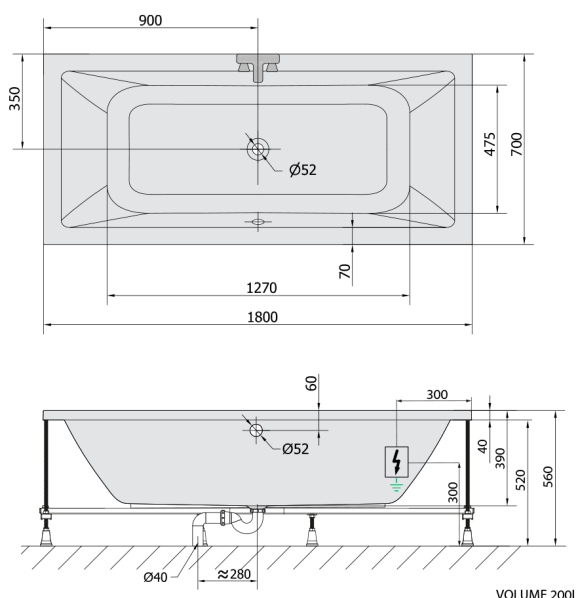

KRYSTA hydromasážní vana, 180x70x39cm, Active Hydro-Air, chrom

Objednací kód: 72906.2010

Rozměry

Délka: 1800 mm
 Šířka: 700 mm
 Výška: 390 mm
 Objem: 200 l

Parametry

Barva: Bílá
 Materiál: Akrylát
 Záruka: 2 roky

Technický list

Electric cable 3x2,5mm²
 Length 2m from the wall
 Elektrický kabel 3x2,5mm²
 Délka kabelu ze zdi 2m

Electrical Characteristic:
 Tension: 220-230V/50hz
 Max. power consumption: 1200W
 Electric protection: residual-current device 30mA