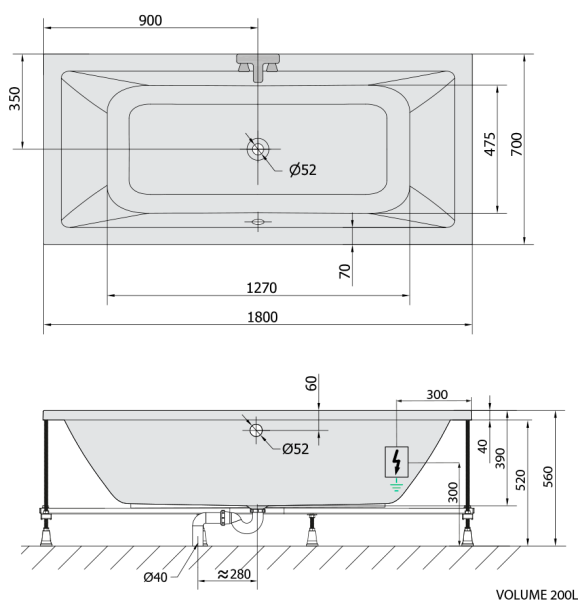

KRYSTA hydromasážní vana, 180x70x39cm, Active Hydro, chrom

Objednací kód: 72906.1010

Rozměry

Délka: 1800 mm
 Šířka: 700 mm
 Výška: 390 mm
 Objem: 200 l

Parametry

Záruka: 2 roky
 Barva: Bílá
 Materiál: Akrylát

Technický list

Electric cable 3x2,5mm²
 Length 2m from the wall
 Elektrický kabel 3x2,5mm²
 Délka kabelu ze zdi 2m

Electrical Characteristic:
 Tension: 220-230V/50hz
 Max. power consumption: 1200W
 Electric protection: residual-current device 30mA