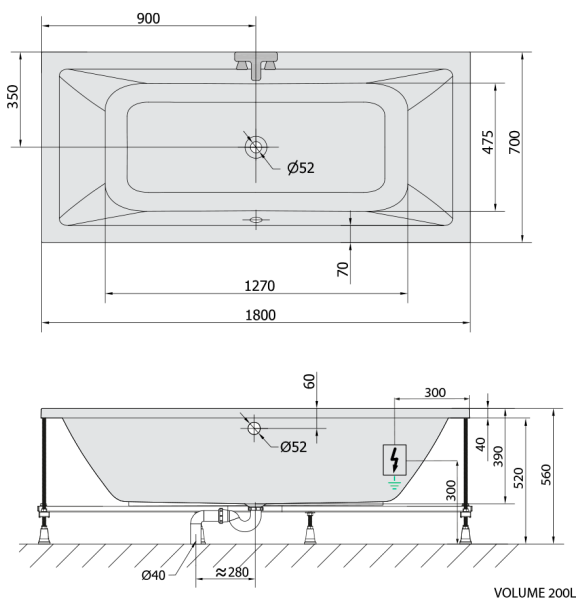

KRYSTA hydromasážní vana, 180x70x39cm, Active Hydro, chrom

Objednací kód: 72906.1010

Rozměry

Délka: 1800 mm
 Šířka: 700 mm
 Výška: 390 mm
 Objem: 200 l

Parametry

Barva: Bílá
 Materiál: Akrylát
 Záruka: 2 roky

Technický list

Electric cable 3x2,5mm²
 Length 2m from the wall
 Elektrický kabel 3x2,5mm²
 Délka kabelu ze zdi 2m

Electrical Characteristic:
 Tension: 220-230V/50hz
 Max. power consumption: 1200W
 Electric protection: residual-current device 30mA