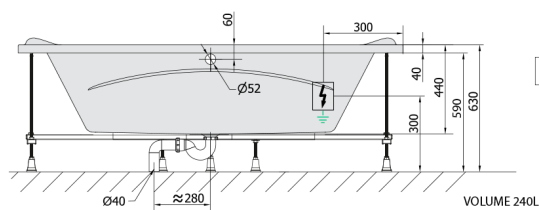

### Rozměry

Délka: 1900 mm  
 Šířka: 900 mm  
 Výška: 440 mm  
 Objem: 240 l

### Technický list

Electric cable 3x2,5mm<sup>2</sup>  
 Length 2m from the wall

Elektrický kabel 3x2,5mm<sup>2</sup>  
 Délka kabelu ze zdi 2m

Electrical Characteristic:  
 Tension: 220-230V/50hz  
 Max. power consumption: 1200W  
 Electric protection: residual-current device 30mA