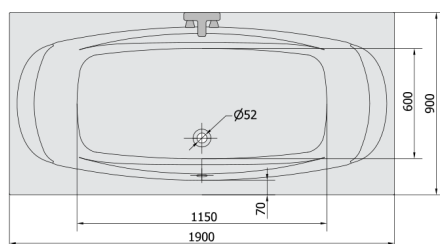

## GARDA hydromasážní vana, 190x90x44cm, Highline Hydro-Air, chrom

Objednací kód: 14111.6010

### Rozměry

Délka: 1900 mm  
 Šířka: 900 mm  
 Výška: 440 mm  
 Objem: 240 l

### Technický list

Electric cable 3x2,5mm<sup>2</sup>  
 Length 2m from the wall

Elektrický kabel 3x2,5mm<sup>2</sup>  
 Délka kabelu ze zdi 2m

Electrical Characteristic:  
 Tension: 220-230V/50hz  
 Max. power consumption: 1200W  
 Electric protection: residual-current device 30mA