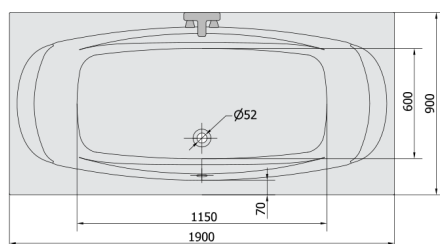

## GARDA hydromasážní vana, 190x90x44cm, Highline Hydro, chrom

Objednací kód: 14111.5010

### Rozměry

Délka: 1900 mm  
 Šířka: 900 mm  
 Výška: 440 mm  
 Objem: 240 l

### Technický list

Electric cable 3x2,5mm<sup>2</sup>  
 Length 2m from the wall

Elektrický kabel 3x2,5mm<sup>2</sup>  
 Délka kabelu ze zdi 2m

Electrical Characteristic:  
 Tension: 220-230V/50hz  
 Max. power consumption: 1200W  
 Electric protection: residual-current device 30mA