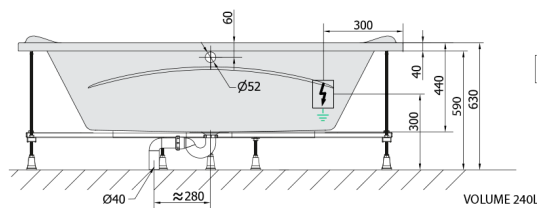

GARDA hydromasážní vana, 190x90x44cm, Attraction Hydro-Air, chrom

Objednací kód: 14111.4010

Rozměry

Délka: 1900 mm
 Šířka: 900 mm
 Výška: 440 mm
 Objem: 240 l

Parametry

Barva: Bílá
 Materiál: Akrylát
 Záruka: 2 roky

Technický list

Electric cable 3x2,5mm²
 Length 2m from the wall

Elektrický kabel 3x2,5mm²
 Délka kabelu ze zdi 2m

Electrical Characteristic:
 Tension: 220-230V/50hz
 Max. power consumption: 1200W
 Electric protection: residual-current device 30mA