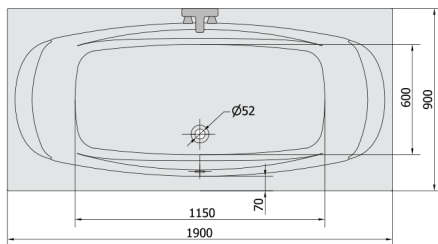

GARDA hydromasážní vana, 190x90x44cm, Attraction Hydro-Air, chrom

Objednací kód: 14111.4010

Rozměry

Délka: 1900 mm
 Šířka: 900 mm
 Výška: 440 mm
 Objem: 240 l

Parametry

Barva: Bílá
 Materiál: Akrylát
 Záruka: 2 roky

Technický list

Electric cable 3x2,5mm²
 Length 2m from the wall

Elektrický kabel 3x2,5mm²
 Délka kabelu ze zdi 2m

Electrical Characteristic:
 Tension: 220-230V/50hz
 Max. power consumption: 1200W
 Electric protection: residual-current device 30mA