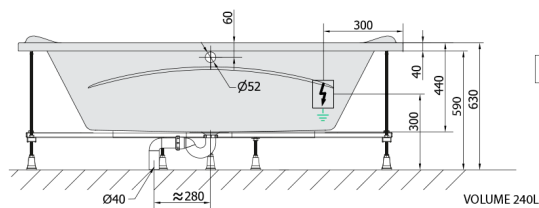

## GARDA hydromasážní vana, 190x90x44cm, Attraction Hydro, chrom

Objednací kód: 14111.3010

### Rozměry

Délka: 1900 mm  
 Šířka: 900 mm  
 Výška: 440 mm  
 Objem: 240 l

### Technický list

Electric cable 3x2,5mm<sup>2</sup>  
 Length 2m from the wall

Elektrický kabel 3x2,5mm<sup>2</sup>  
 Délka kabelu ze zdi 2m

Electrical Characteristic:  
 Tension: 220-230V/50hz  
 Max. power consumption: 1200W  
 Electric protection: residual-current device 30mA