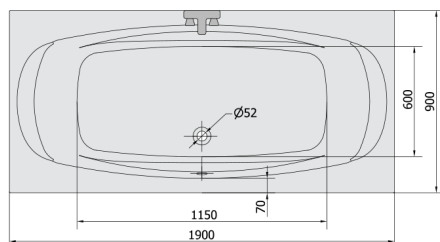

## GARDA hydromasážní vana, 190x90x44cm, Attraction Hydro, chrom

Objednací kód: 14111.3010

### Rozměry

Délka: 1900 mm  
 Šířka: 900 mm  
 Výška: 440 mm  
 Objem: 240 l

### Technický list

Electric cable 3x2,5mm<sup>2</sup>  
 Length 2m from the wall

Elektrický kabel 3x2,5mm<sup>2</sup>  
 Délka kabelu ze zdi 2m

Electrical Characteristic:  
 Tension: 220-230V/50hz  
 Max. power consumption: 1200W  
 Electric protection: residual-current device 30mA