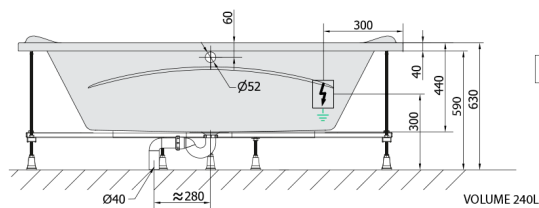

GARDA hydromasážní vana, 190x90x44cm, Active Hydro, chrom

Objednací kód: 14111.1010

Rozměry

Délka: 1900 mm
 Šířka: 900 mm
 Výška: 440 mm
 Objem: 240 l

Parametry

Barva: Bílá
 Materiál: Akrylát
 Záruka: 2 roky

Technický list

Electric cable 3x2,5mm²
 Length 2m from the wall

Elektrický kabel 3x2,5mm²
 Délka kabelu ze zdi 2m

Electrical Characteristic:
 Tension: 220-230V/50hz
 Max. power consumption: 1200W
 Electric protection: residual-current device 30mA