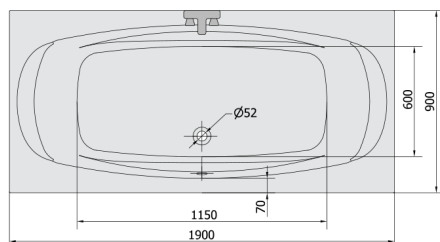

GARDA hydromasážní vana, 190x90x44cm, Active Hydro, chrom

Objednací kód: 14111.1010

Rozměry

Délka: 1900 mm
 Šířka: 900 mm
 Výška: 440 mm
 Objem: 240 l

Parametry

Barva: Bílá
 Materiál: Akrylát
 Záruka: 2 roky

Technický list

Electric cable 3x2,5mm²
 Length 2m from the wall

Elektrický kabel 3x2,5mm²
 Délka kabelu ze zdi 2m

Electrical Characteristic:
 Tension: 220-230V/50hz
 Max. power consumption: 1200W
 Electric protection: residual-current device 30mA